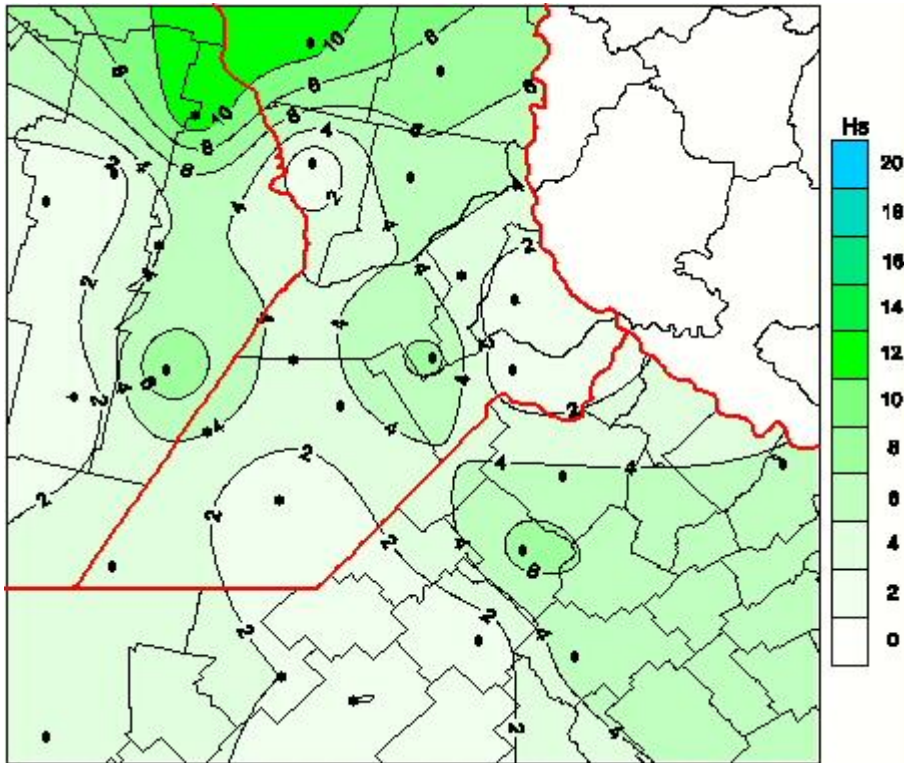

# Humedad de Hoja

Mapa de humedad de hoja de las las últimas 48 horas.  
(Desde las 8:00AM hasta las 8:00AM). Se actualiza a las 10:00hs.