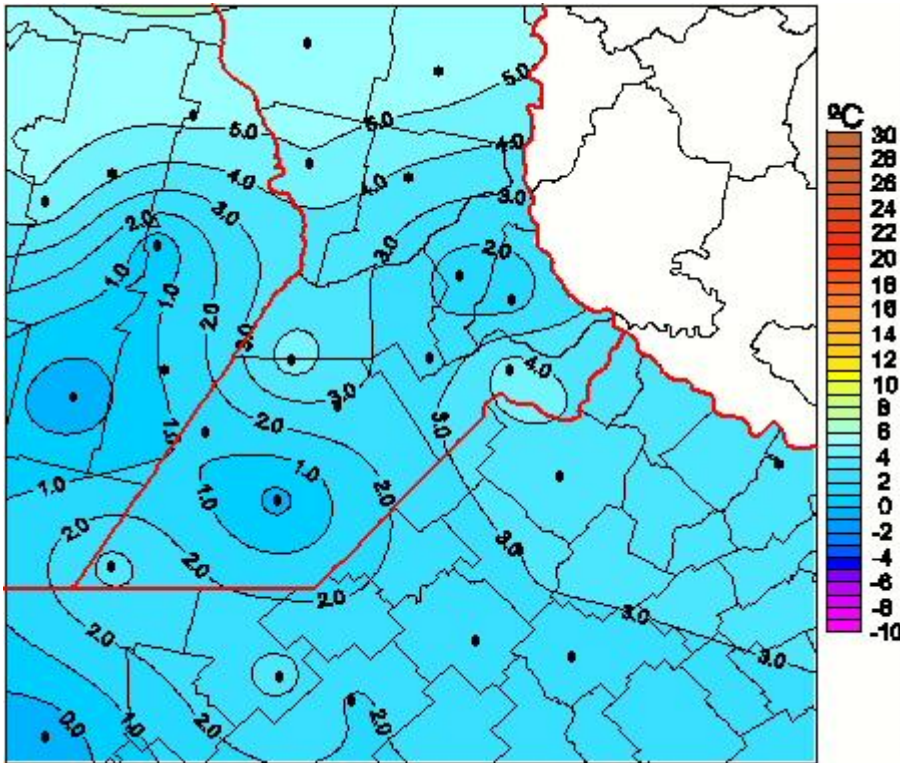

Temperaturas Mínimas

Mapa de temperaturas mínimas de las las últimas 72 horas.
(Desde las 8:00AM hasta las 8:00AM). Se actualiza a las 10:00hs.