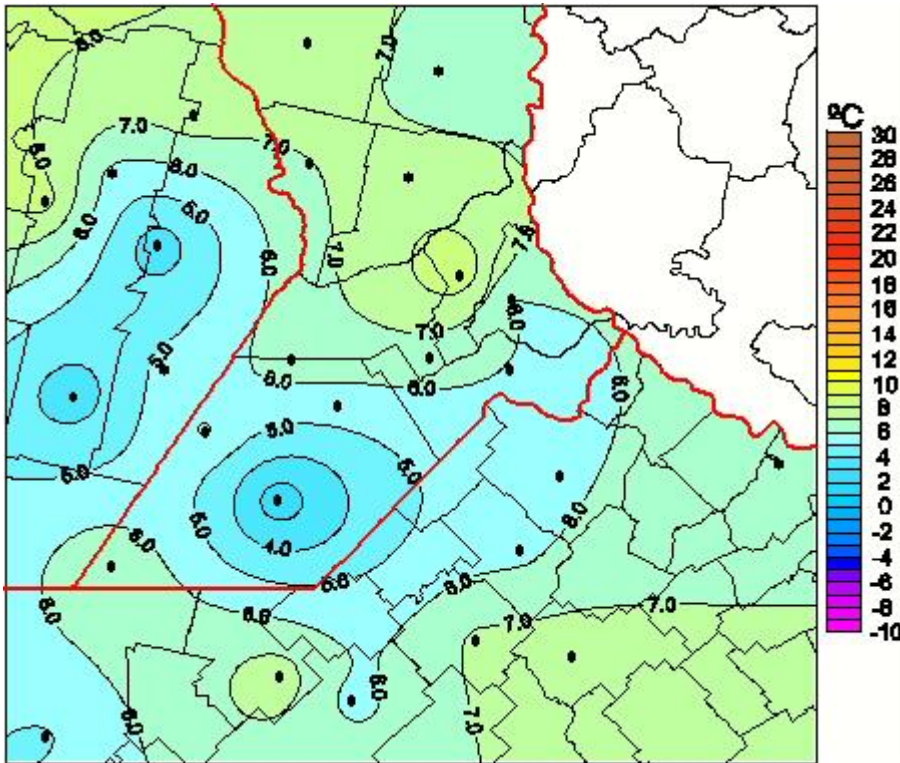

Temperaturas Mínimas

Mapa de temperaturas mínimas de las las últimas 24 horas.
(Desde las 8:00AM hasta las 8:00AM). Se actualiza a las 10:00hs.