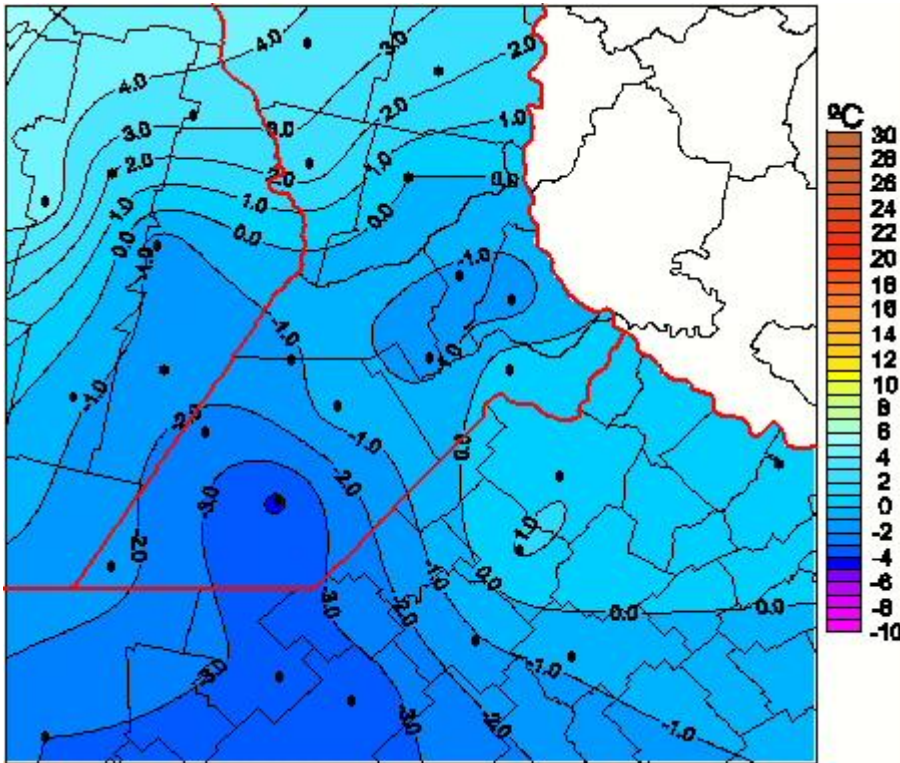

Temperaturas Mínimas

Mapa de temperaturas mínimas de las las últimas 72 horas.
(Desde las 8:00AM hasta las 8:00AM). Se actualiza a las 10:00hs.