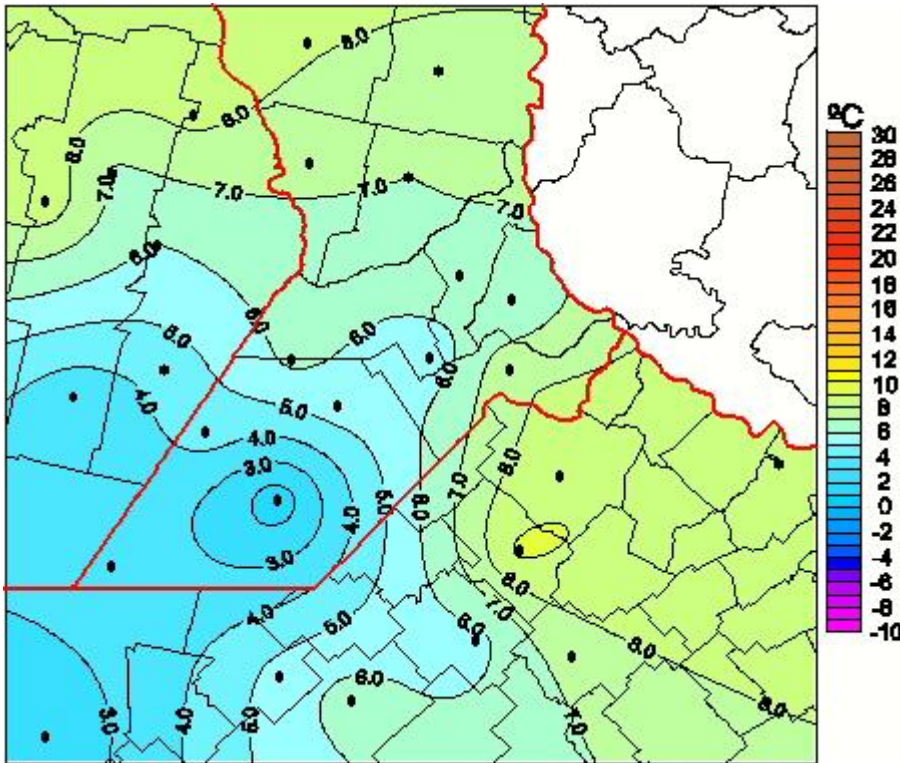

Temperaturas Medias

Mapa de temperaturas medias de las las últimas 24 horas.
(Desde las 8:00AM hasta las 8:00AM). Se actualiza a las 10:00hs.