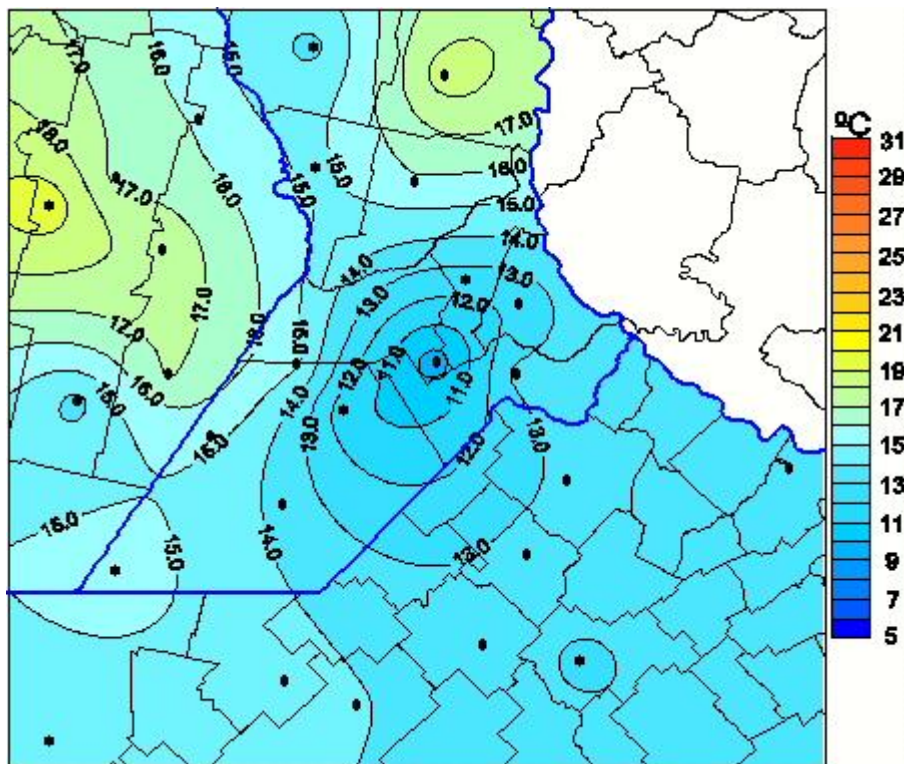

## Temperaturas Máximas

Mapa de temperaturas máximas de las últimas 24 horas.  
(Desde las 8:00AM hasta las 8:00AM). Se actualiza a las 10:00hs.