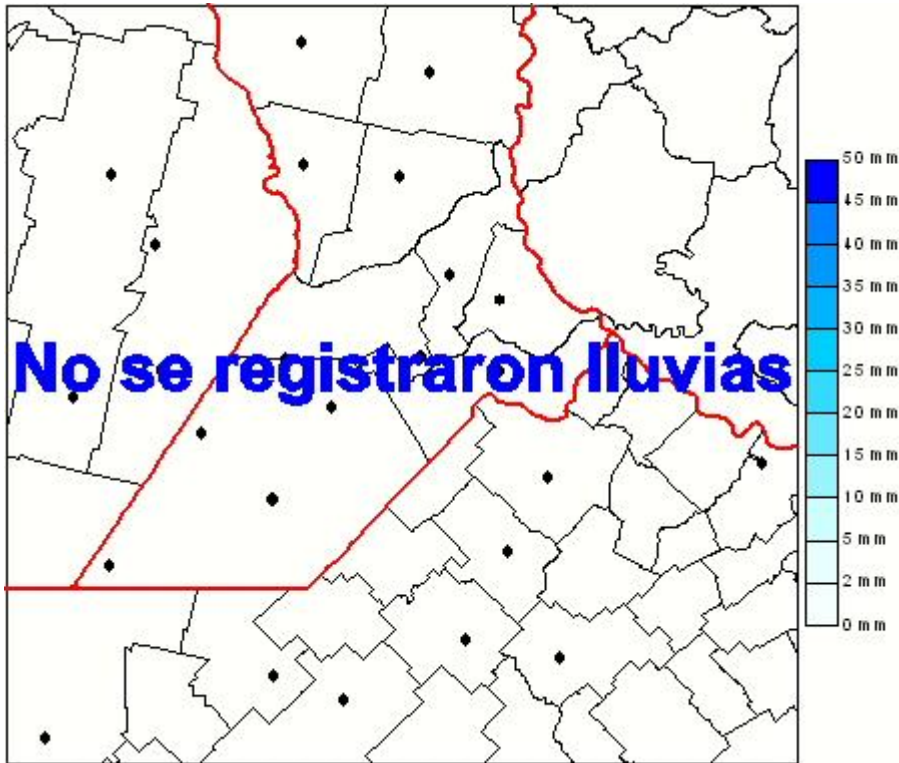

## Lluvias

Mapa de precipitación acumulada en las últimas 24 horas.  
(Desde las 8:00AM hasta las 8:00AM). Se actualiza a las 10:00hs.