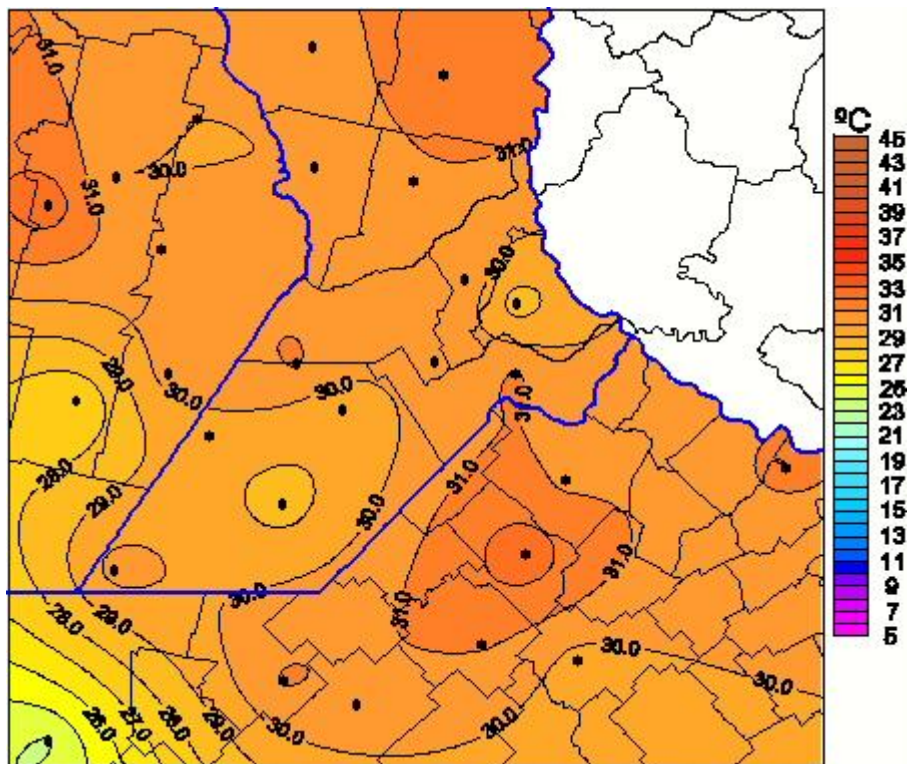

## Temperaturas Máximas

Mapa de temperaturas máximas de las últimas 24 horas.  
(Desde las 8:00AM hasta las 8:00AM). Se actualiza a las 10:00hs.