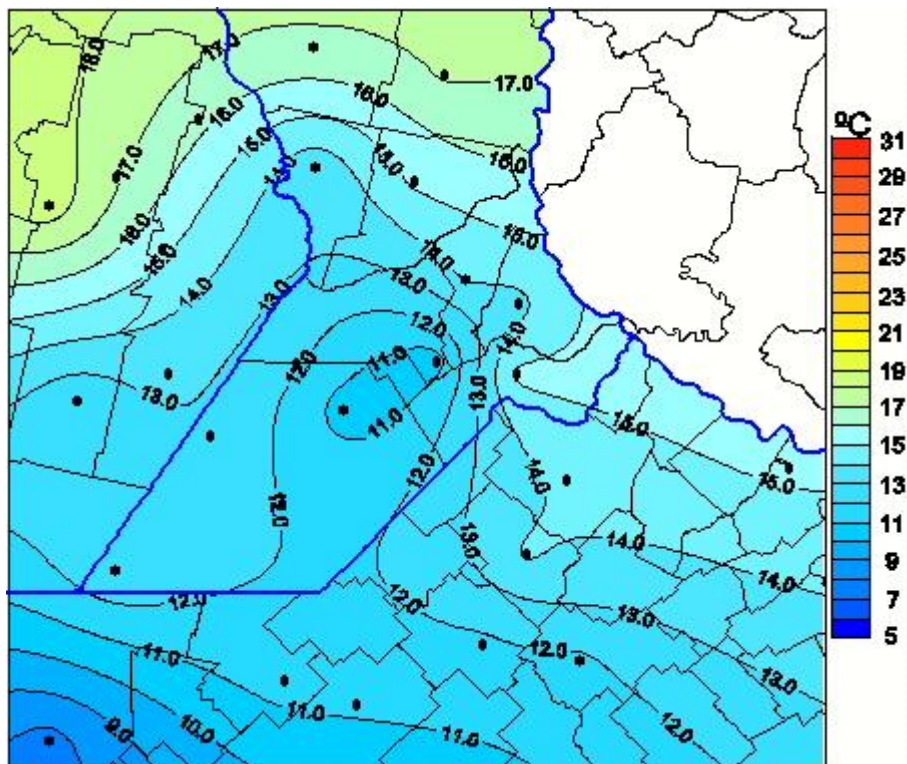

Temperaturas Máximas

Mapa de temperaturas máximas de las las últimas 24 horas.
(Desde las 8:00AM hasta las 8:00AM). Se actualiza a las 10:00hs.