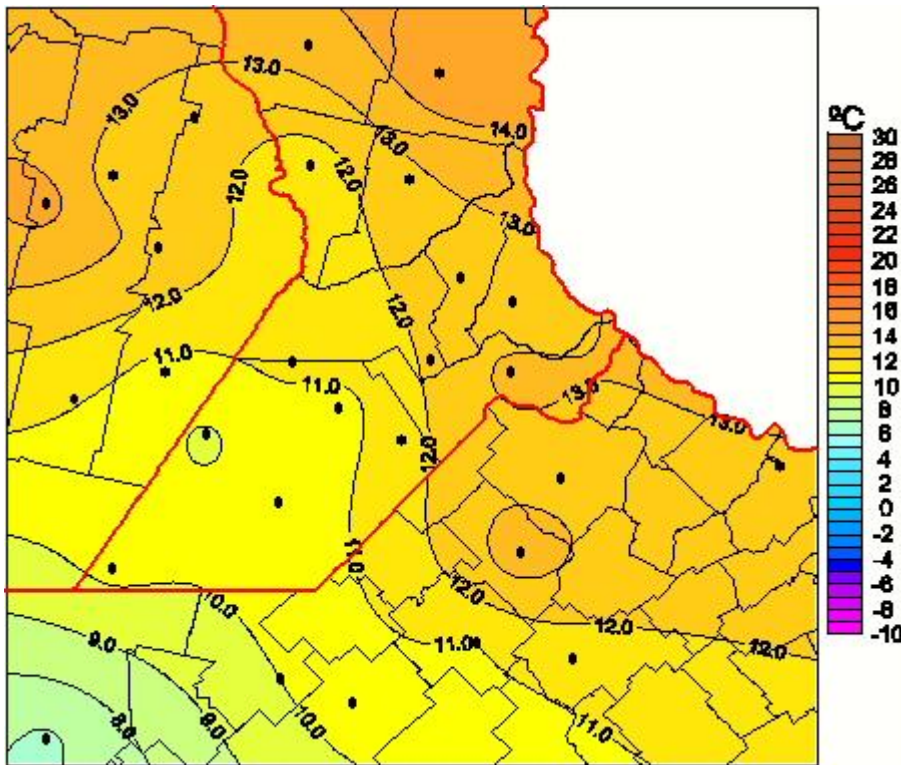

Temperaturas Mínimas

Mapa de temperaturas mínimas de las las últimas 24 horas.
(Desde las 8:00AM hasta las 8:00AM). Se actualiza a las 10:00hs.