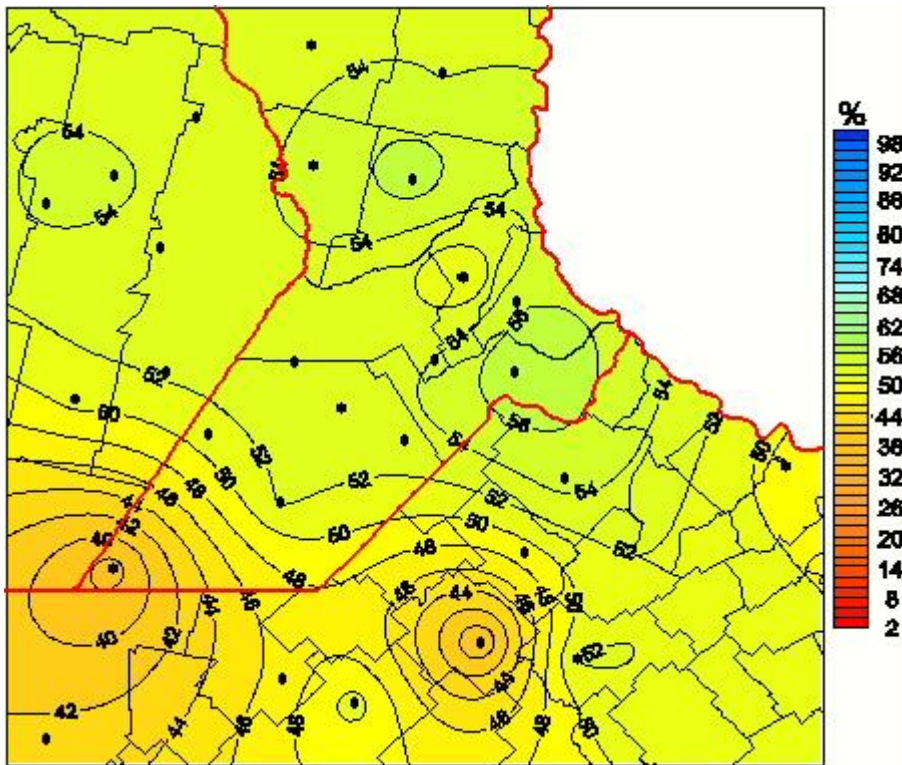

## Humedad Relativa

Mapa de humedad relativa de las las últimas 72 horas.  
(Desde las 8:00AM hasta las 8:00AM). Se actualiza a las 10:00hs.