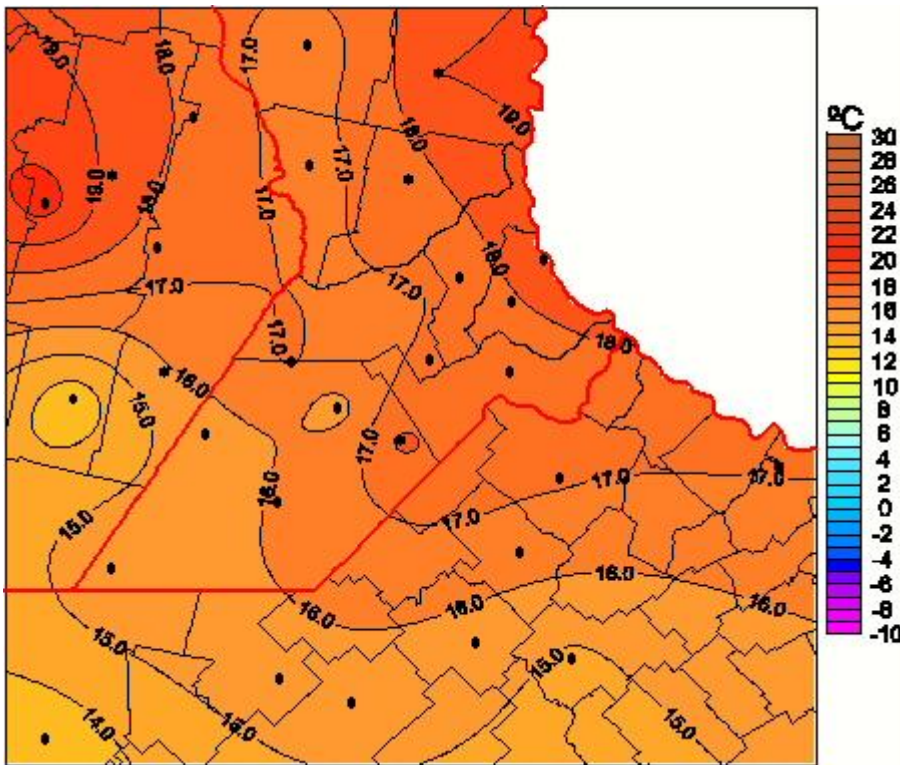

Temperaturas Mínimas

Mapa de temperaturas mínimas de las las últimas 24 horas.
(Desde las 8:00AM hasta las 8:00AM). Se actualiza a las 10:00hs.