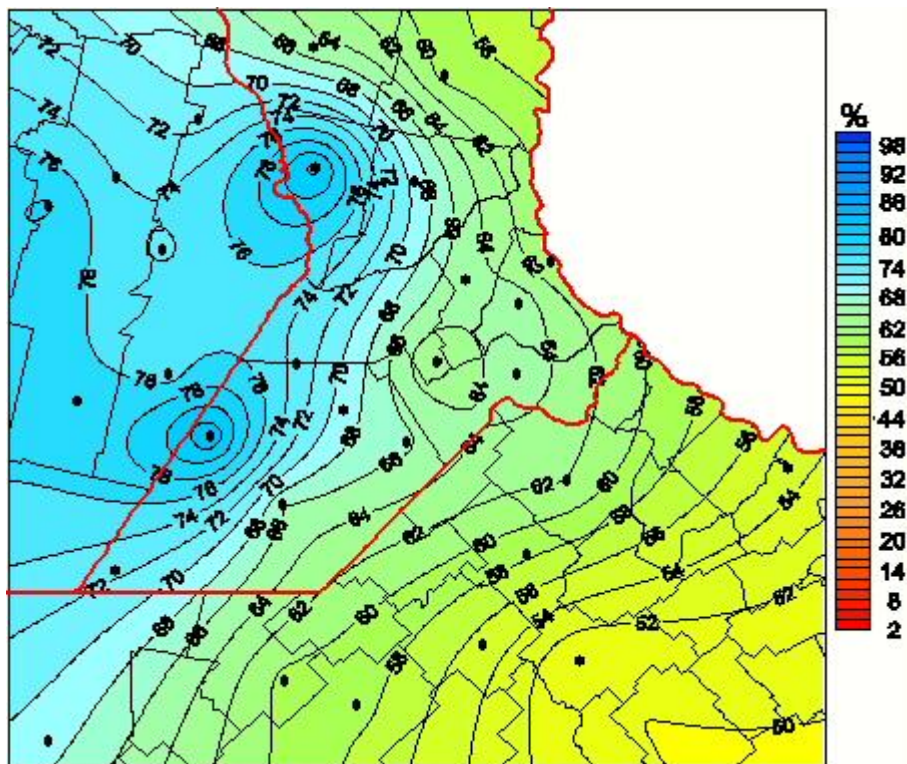

Humedad Relativa

Mapa de humedad relativa de las últimas 24 horas.
(Desde las 8:00AM hasta las 8:00AM). Se actualiza a las 10:00hs.