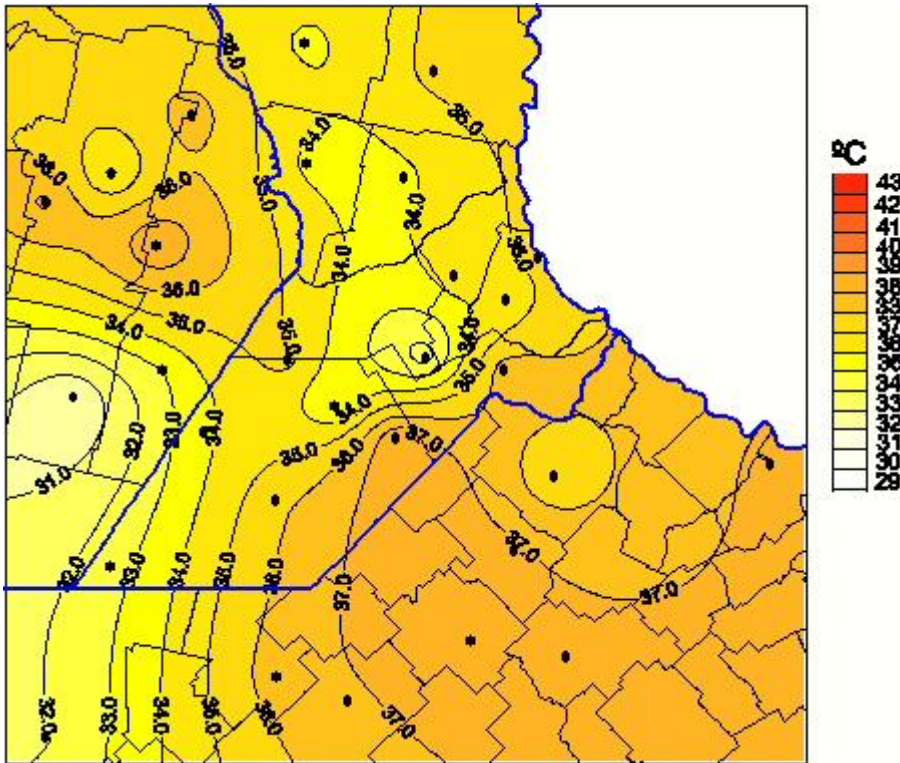

# Temperaturas Máximas

Mapa de temperaturas máximas de las últimas 72 horas.  
(Desde las 8:00AM hasta las 8:00AM). Se actualiza a las 10:00hs.