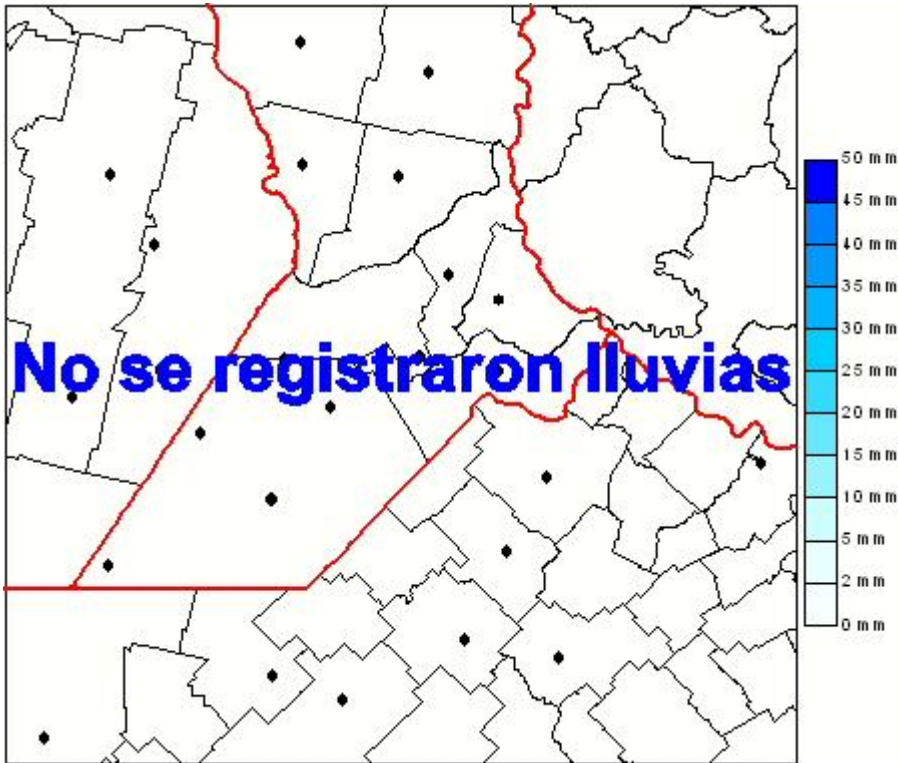

## Lluvias

Mapa de precipitación acumulada en las últimas 24 horas.  
(Desde las 8:00AM hasta las 8:00AM). Se actualiza a las 10:00hs.