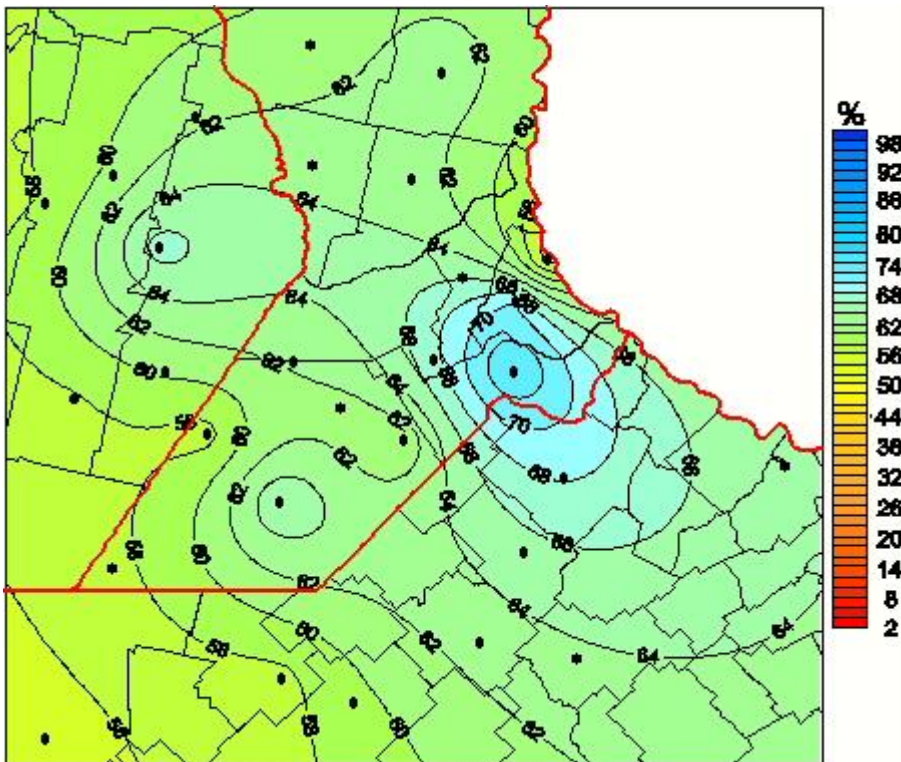

Humedad Relativa

Mapa de humedad relativa de las últimas 24 horas.
(Desde las 8:00AM hasta las 8:00AM). Se actualiza a las 10:00hs.