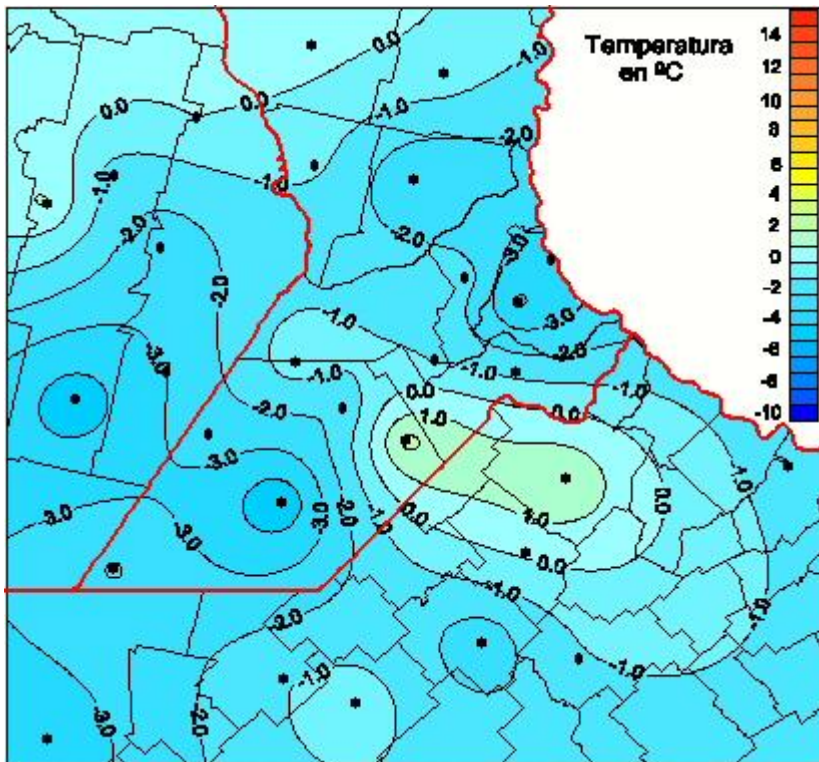

## Temperaturas Mínimas

Mapa de temperaturas mínimas de las las últimas 96 horas.  
(Desde las 8:00AM hasta las 8:00AM). Se actualiza a las 10:00hs.