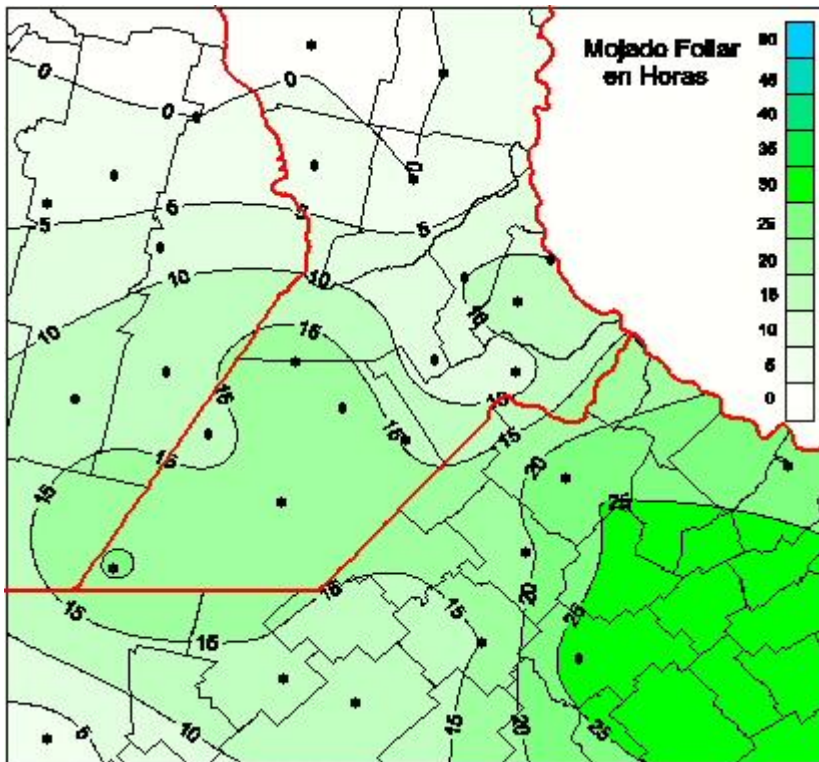

# Humedad de Hoja

Mapa de humedad de hoja de las las últimas 72 horas.  
(Desde las 8:00AM hasta las 8:00AM). Se actualiza a las 10:00hs.