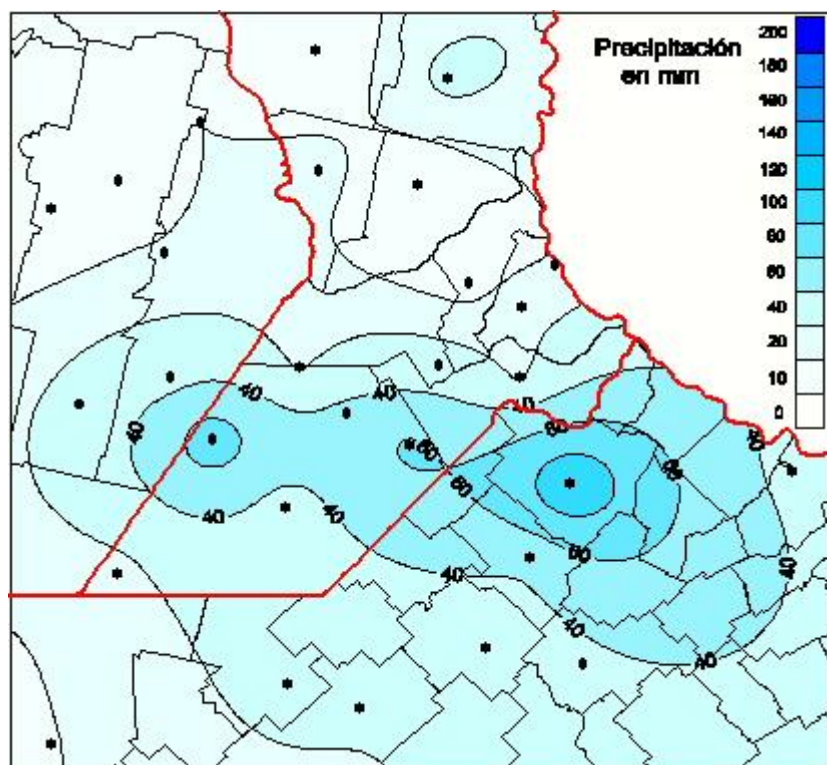

Lluvias

Mapa de precipitación acumulada en las últimas 72 horas.
(Desde las 8:00AM hasta las 8:00AM). Se actualiza a las 10:00hs.