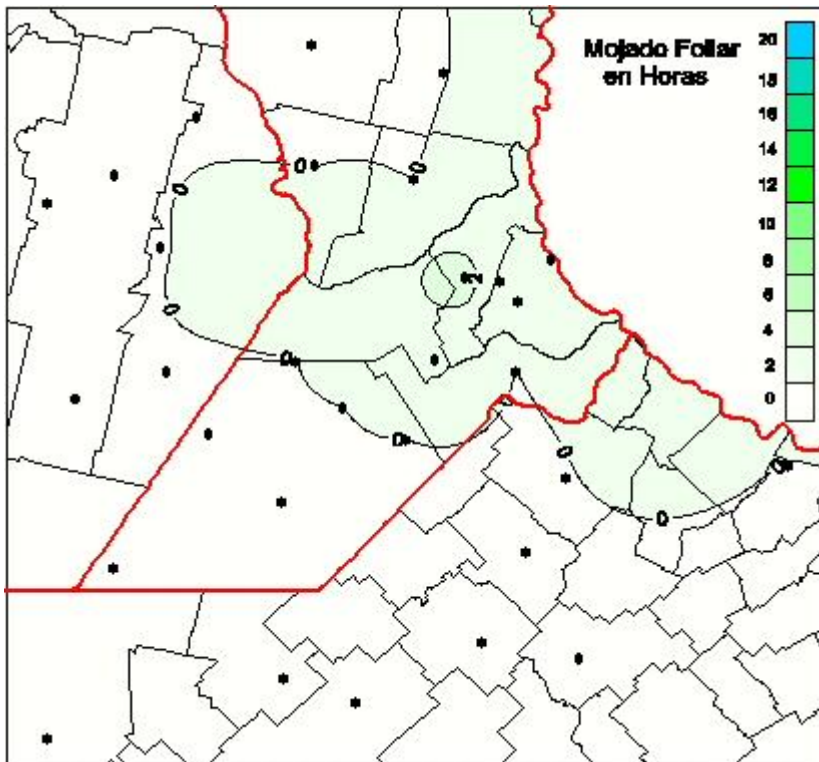

## Humedad de Hoja

Mapa de humedad de hoja de las las últimas 24 horas.  
(Desde las 8:00AM hasta las 8:00AM). Se actualiza a las 10:00hs.