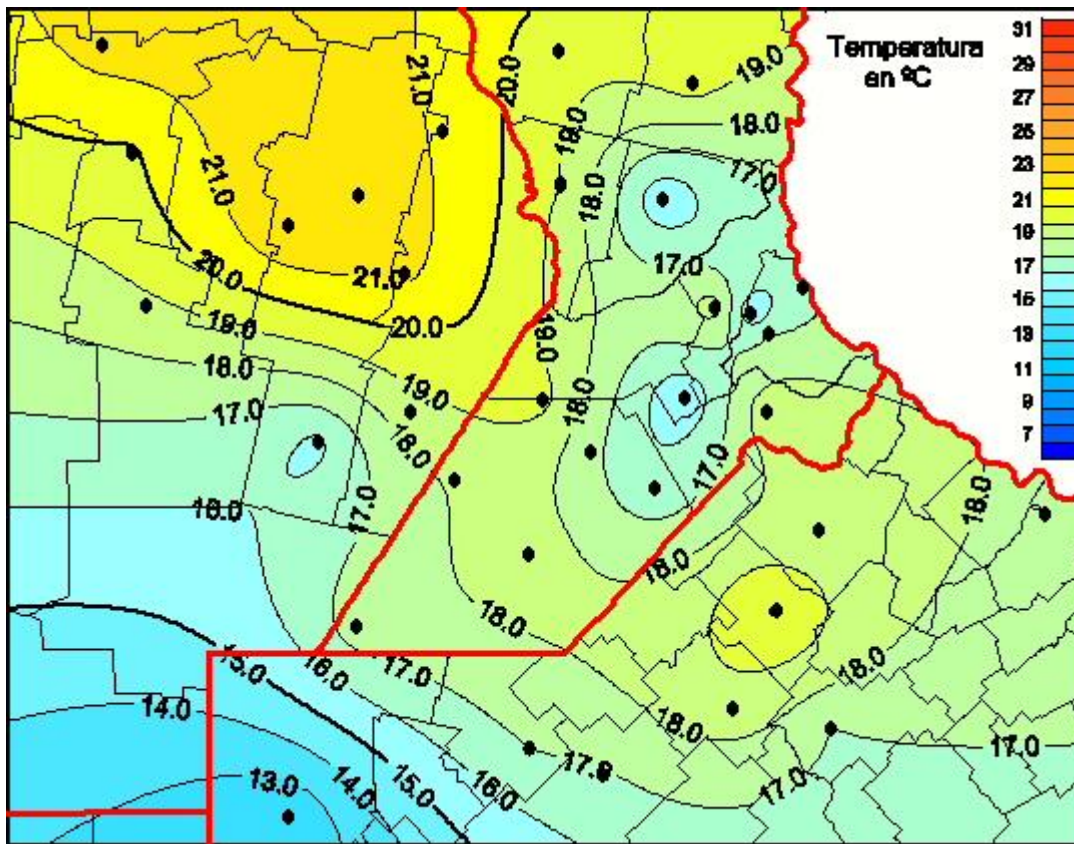

Temperaturas Medias

Mapa de temperaturas medias de las últimas 24 horas.
(Desde las 8:00AM hasta las 8:00AM). Se actualiza a las 10:00hs.