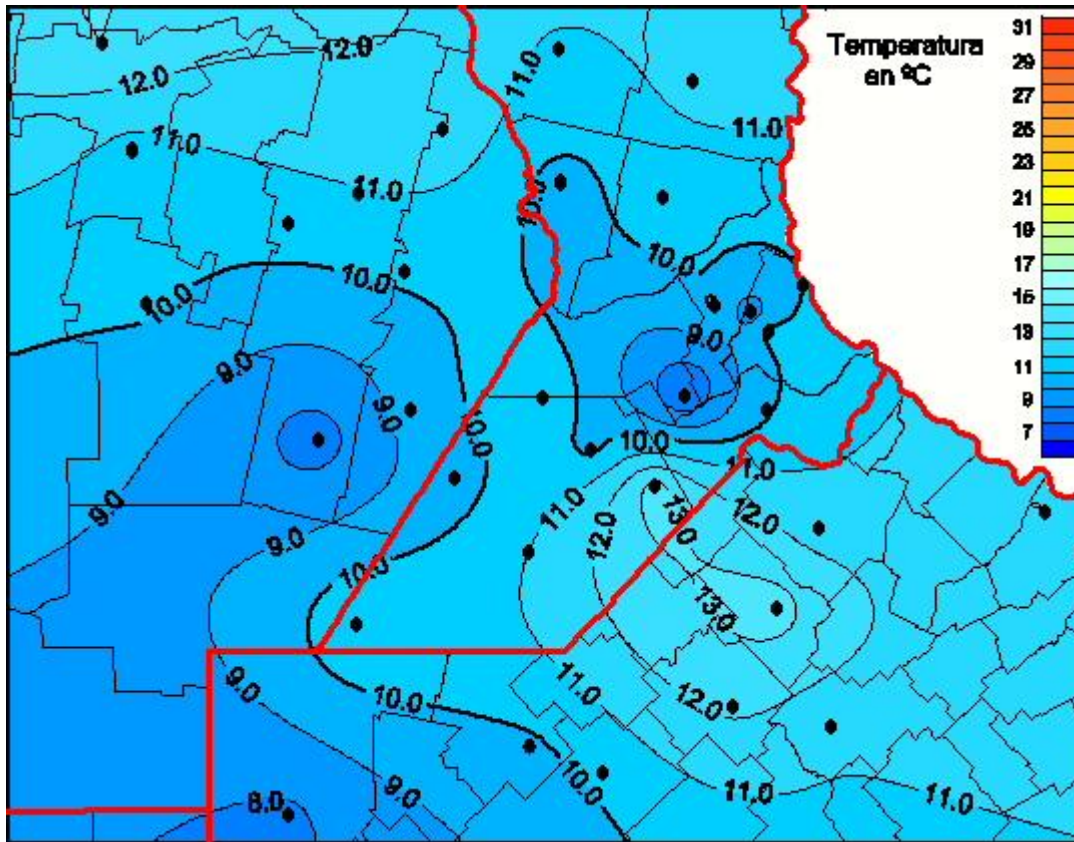

Temperaturas Medias

Mapa de temperaturas medias de las las últimas 24 horas.
(Desde las 8:00AM hasta las 8:00AM). Se actualiza a las 10:00hs.