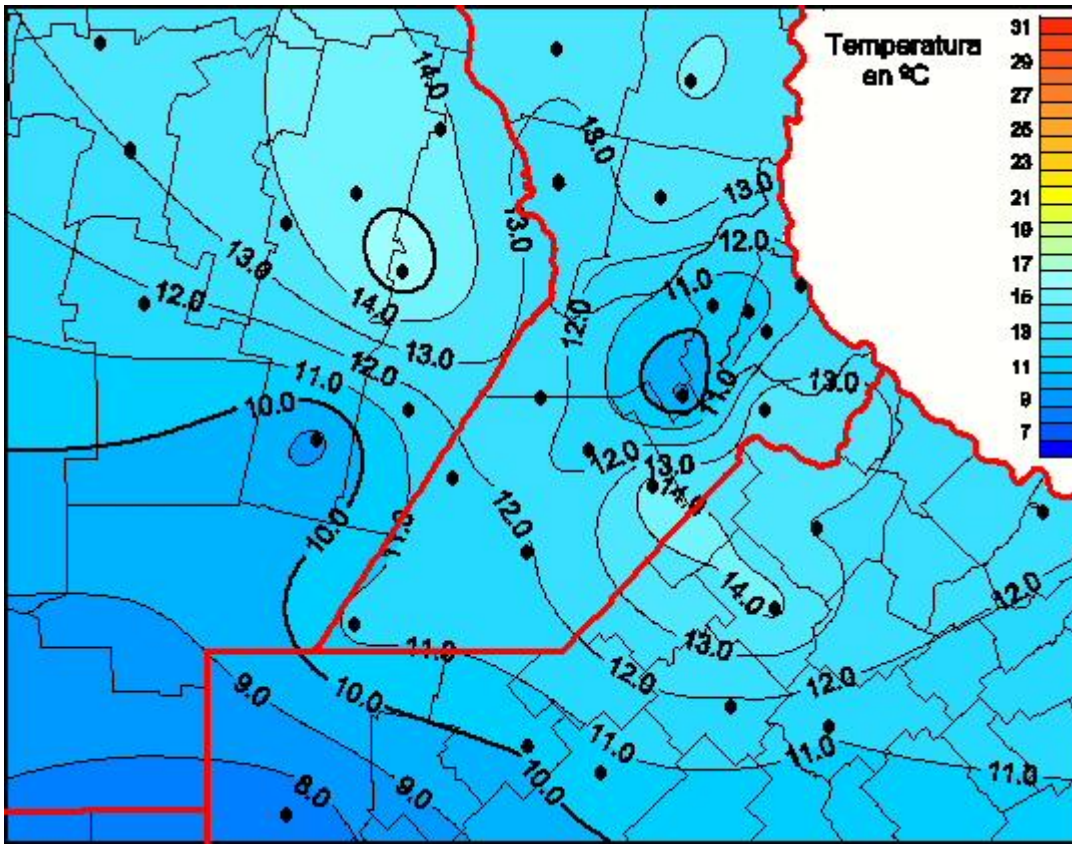

Temperaturas Medias

Mapa de temperaturas medias de las últimas 24 horas.
(Desde las 8:00AM hasta las 8:00AM). Se actualiza a las 10:00hs.