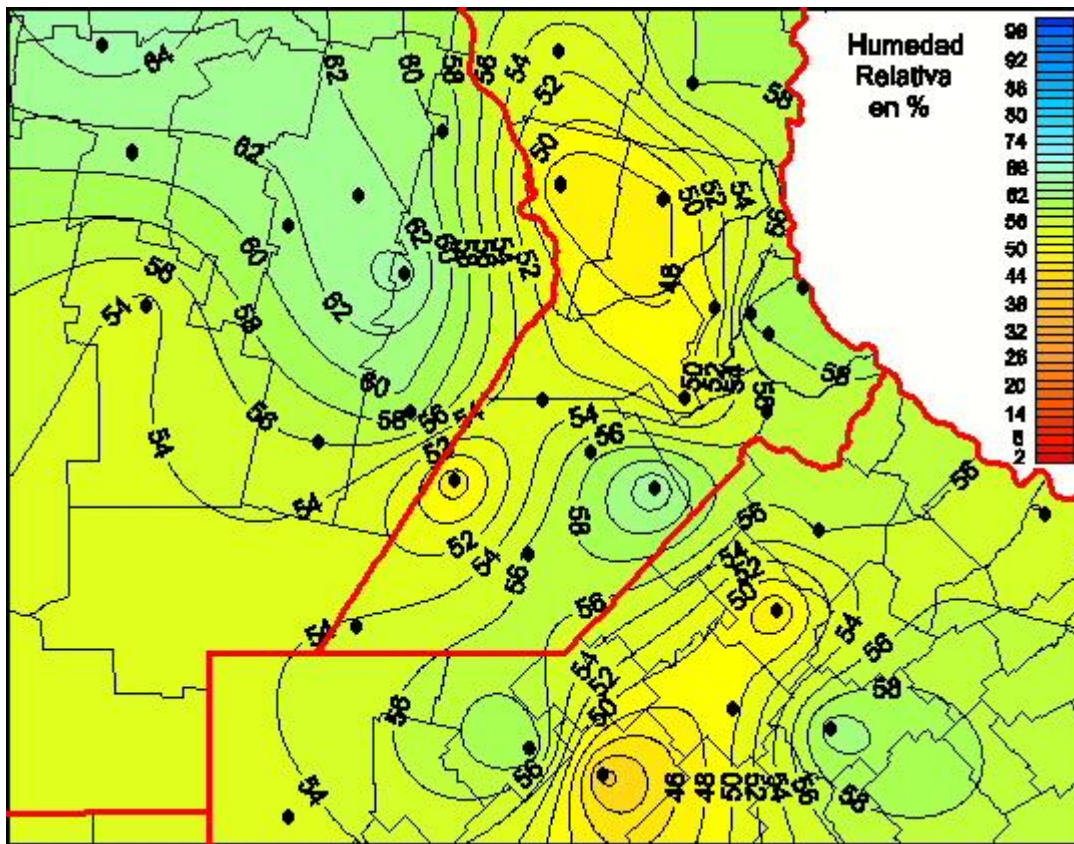

Humedad Relativa

Mapa de humedad relativa de las las últimas 24 horas.
(Desde las 8:00AM hasta las 8:00AM). Se actualiza a las 10:00hs.