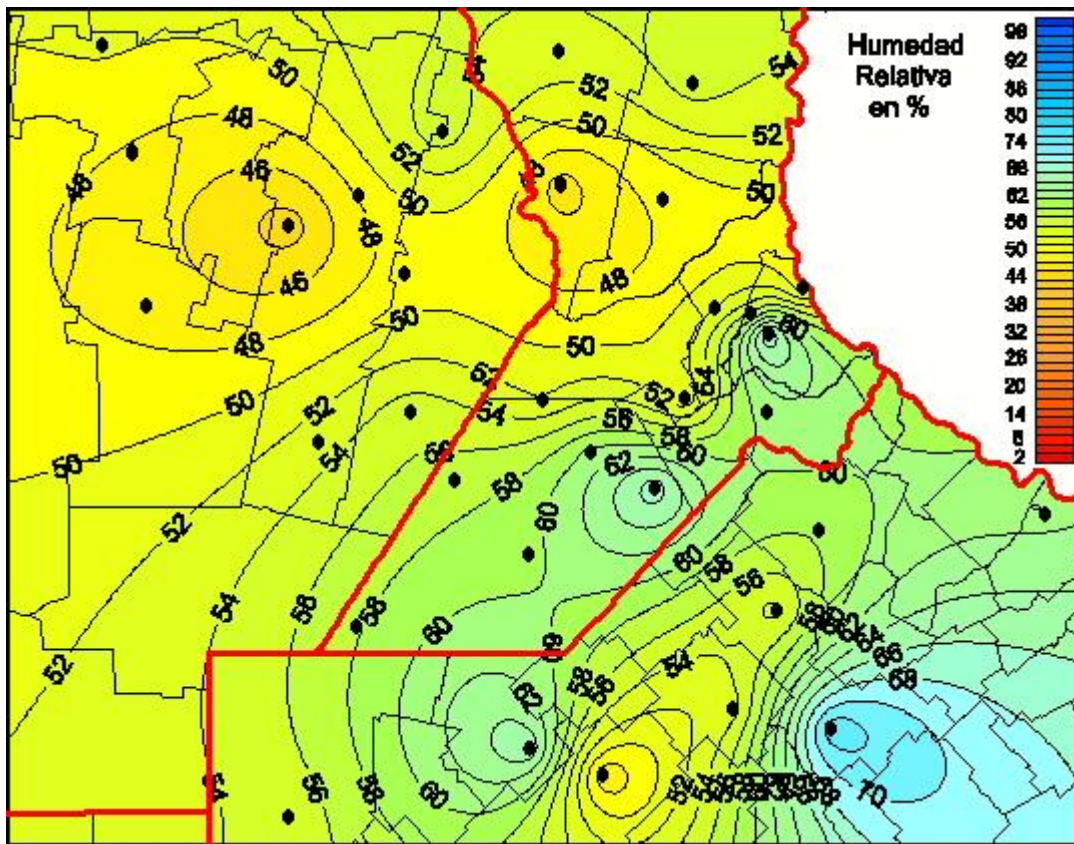

# Humedad Relativa

Mapa de humedad relativa de las las últimas 24 horas.  
(Desde las 8:00AM hasta las 8:00AM). Se actualiza a las 10:00hs.