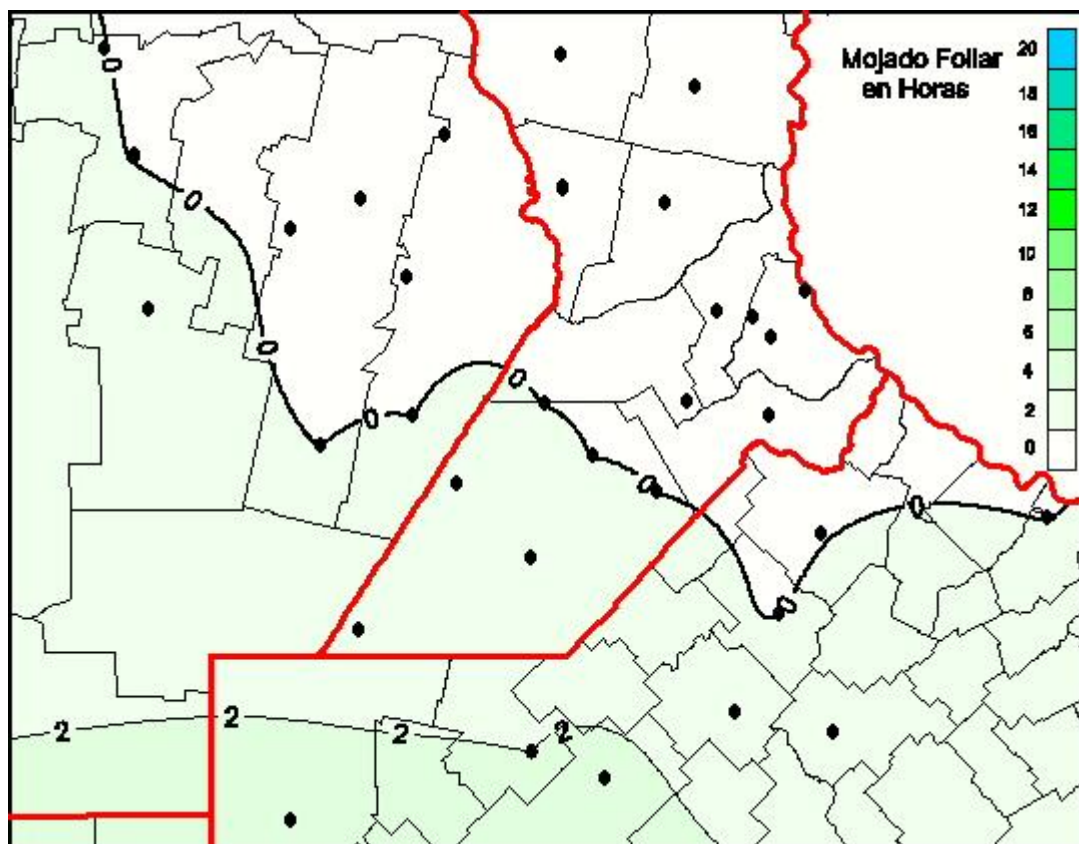

Humedad de Hoja

Mapa de humedad de hoja de las las últimas 24 horas.
(Desde las 8:00AM hasta las 8:00AM). Se actualiza a las 10:00hs.