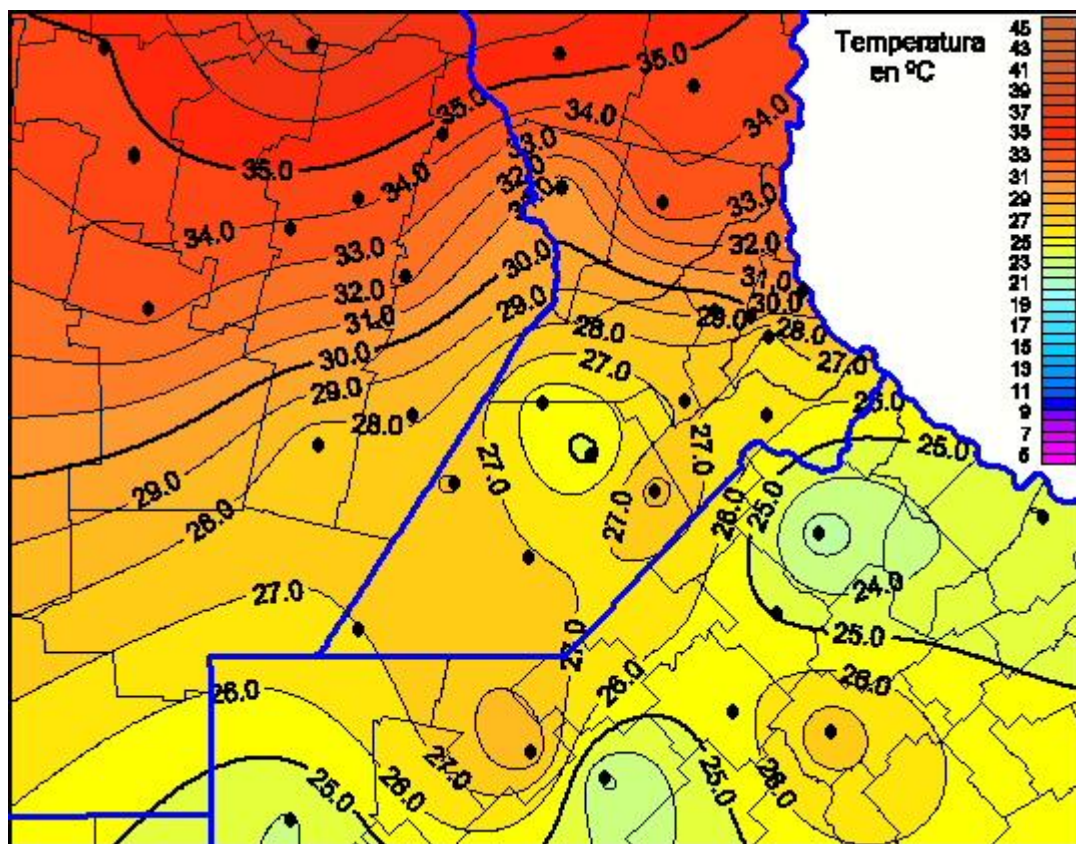

Temperaturas Máximas

Mapa de temperaturas máximas de las últimas 24 horas.
(Desde las 8:00AM hasta las 8:00AM). Se actualiza a las 10:00hs.