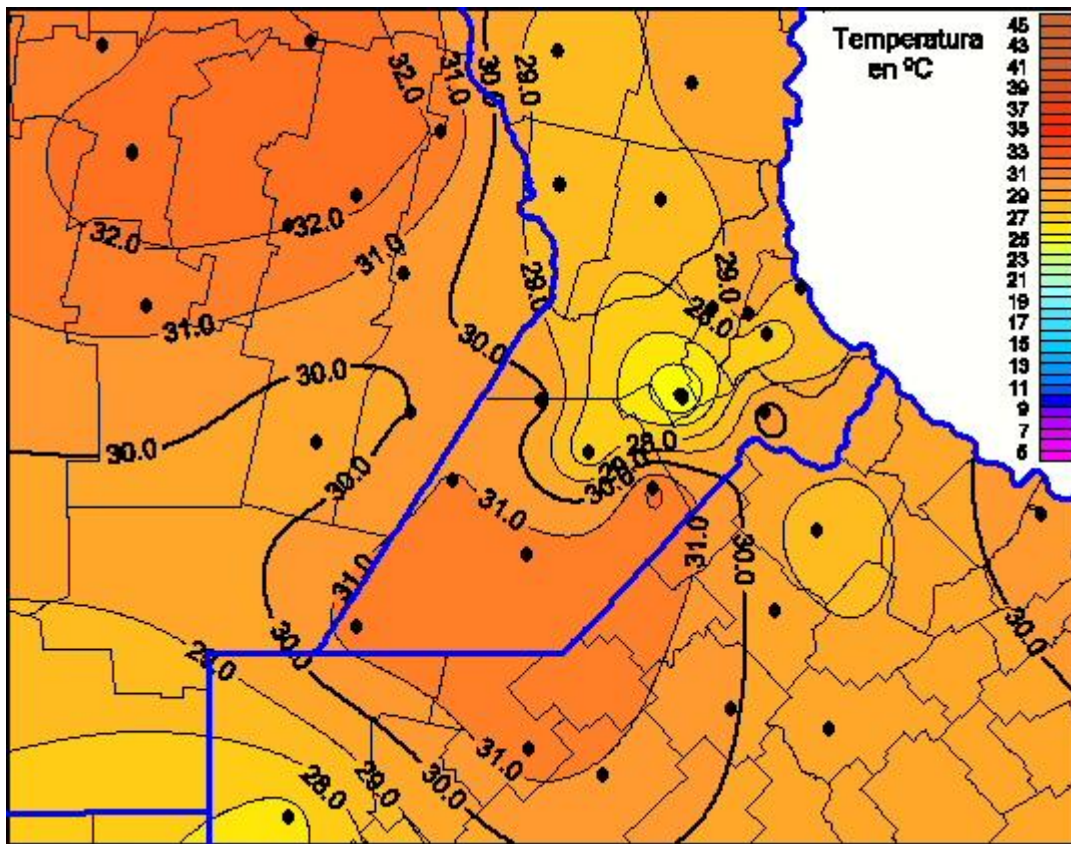

## Temperaturas Máximas

Mapa de temperaturas máximas de las últimas 24 horas.  
(Desde las 8:00AM hasta las 8:00AM). Se actualiza a las 10:00hs.