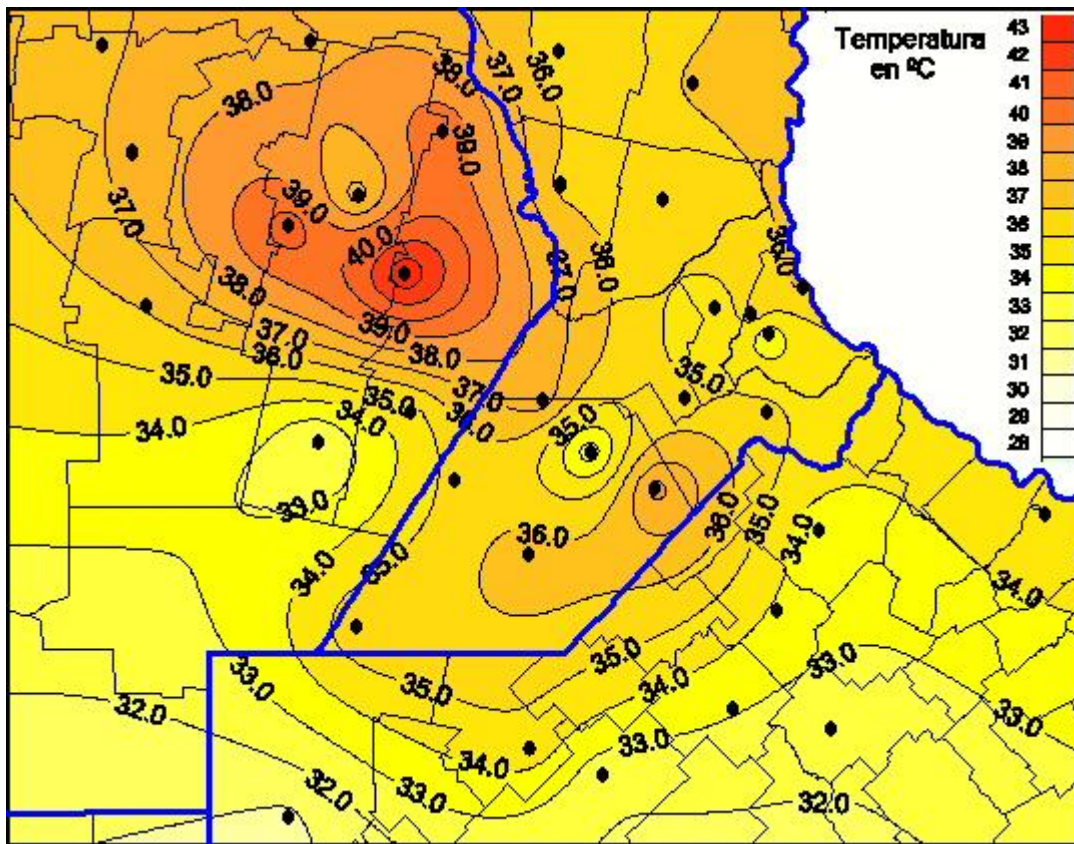

Temperaturas Máximas

Mapa de temperaturas máximas de las últimas 72 horas.
(Desde las 8:00AM hasta las 8:00AM). Se actualiza a las 10:00hs.