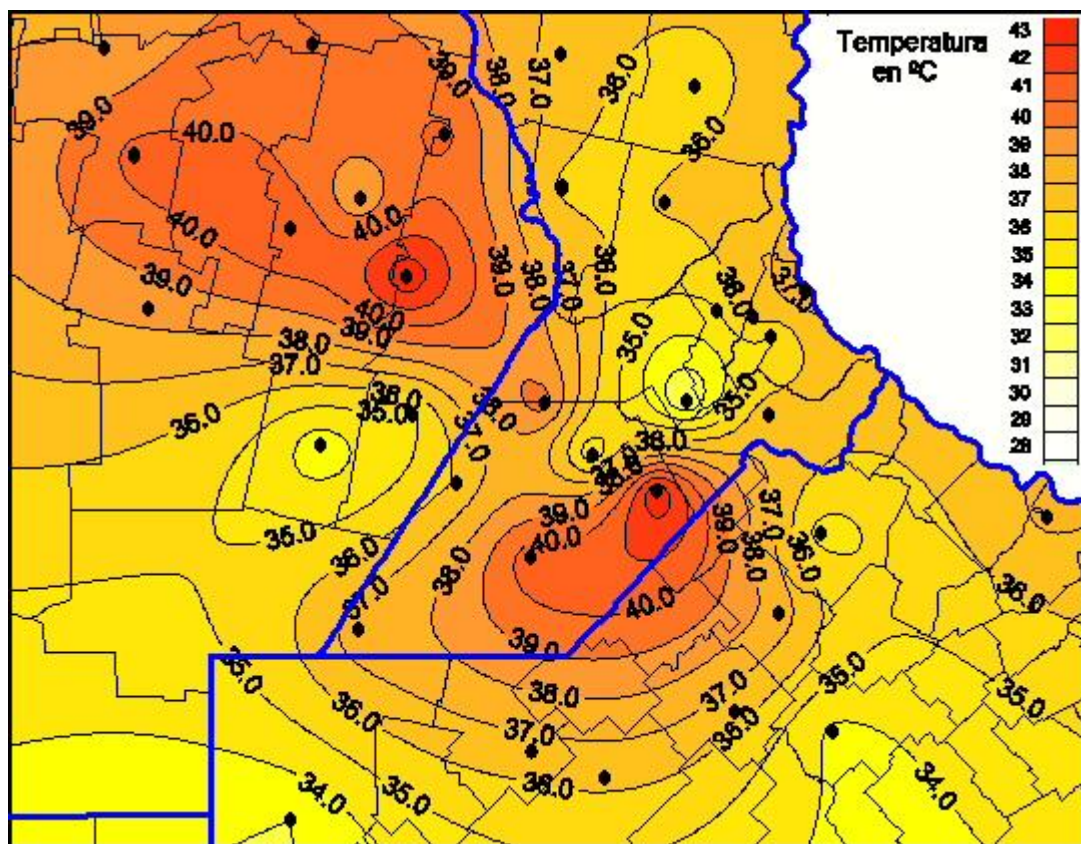

Temperaturas Máximas

Mapa de temperaturas máximas de las últimas 24 horas.
(Desde las 8:00AM hasta las 8:00AM). Se actualiza a las 10:00hs.