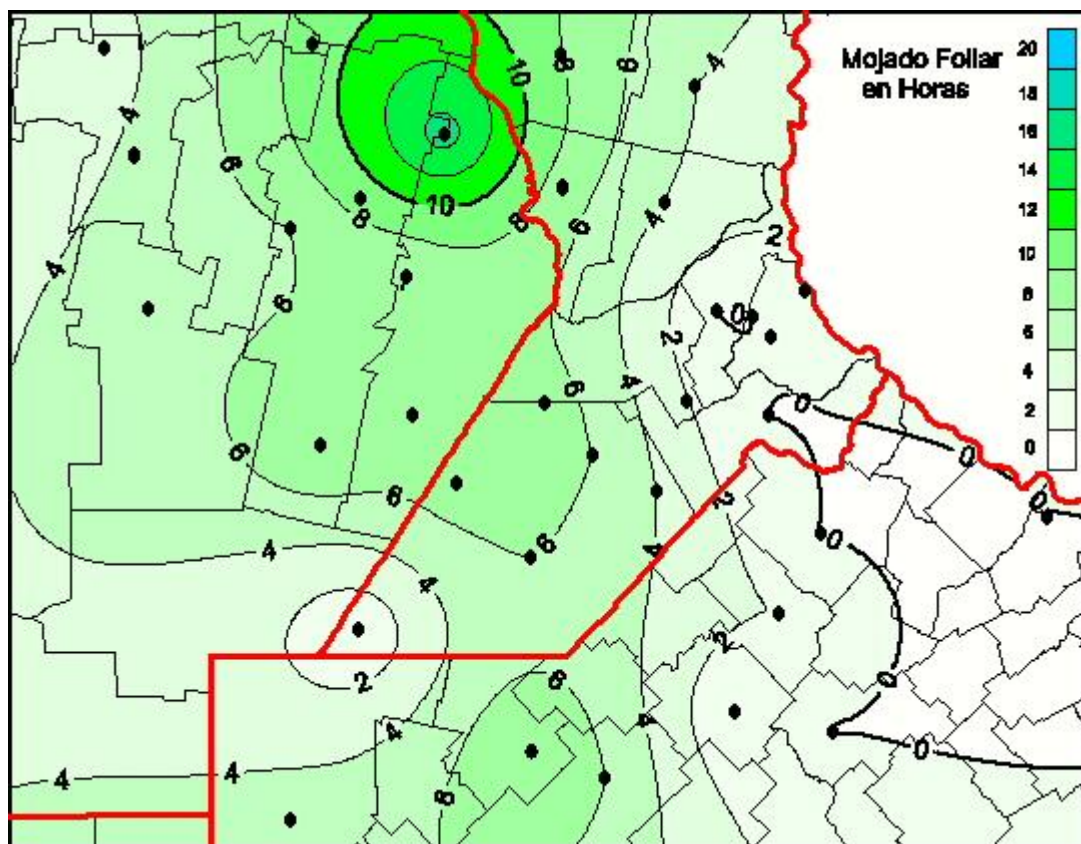

Humedad de Hoja

Mapa de humedad de hoja de las las últimas 24 horas.
(Desde las 8:00AM hasta las 8:00AM). Se actualiza a las 10:00hs.