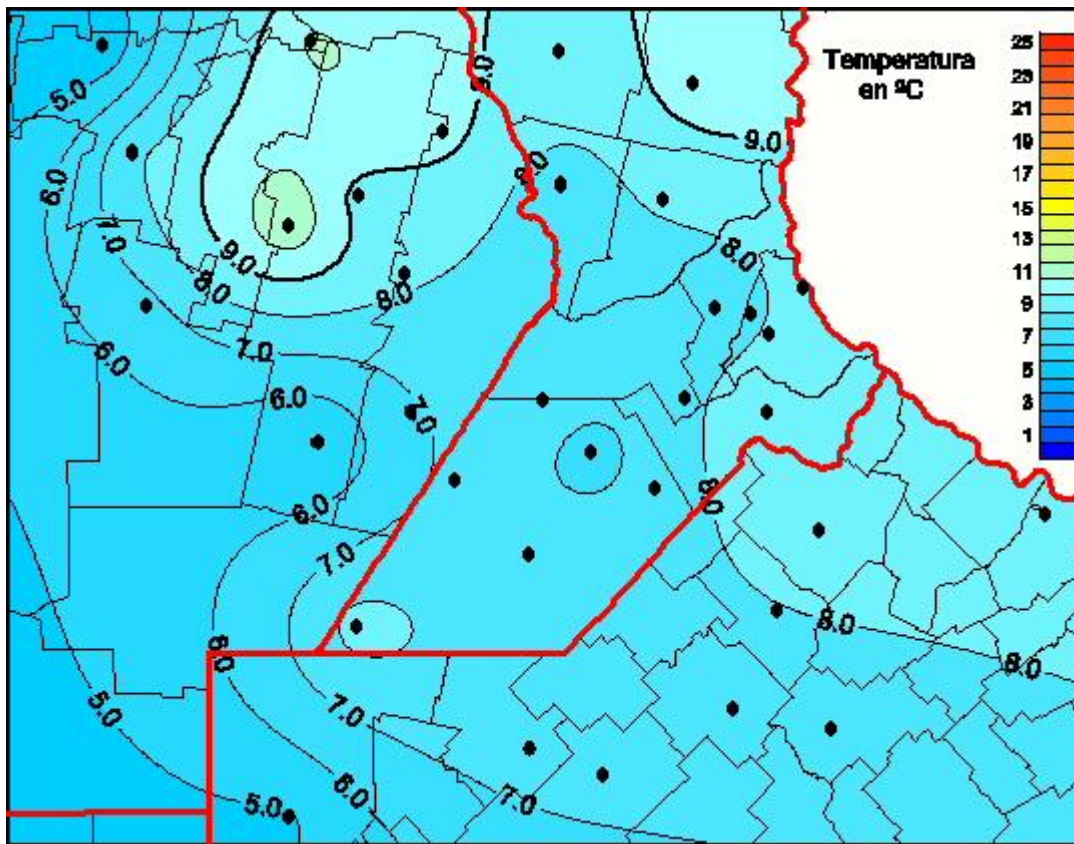

Temperaturas Medias

Mapa de temperaturas medias de las últimas 24 horas.
(Desde las 8:00AM hasta las 8:00AM). Se actualiza a las 10:00hs.