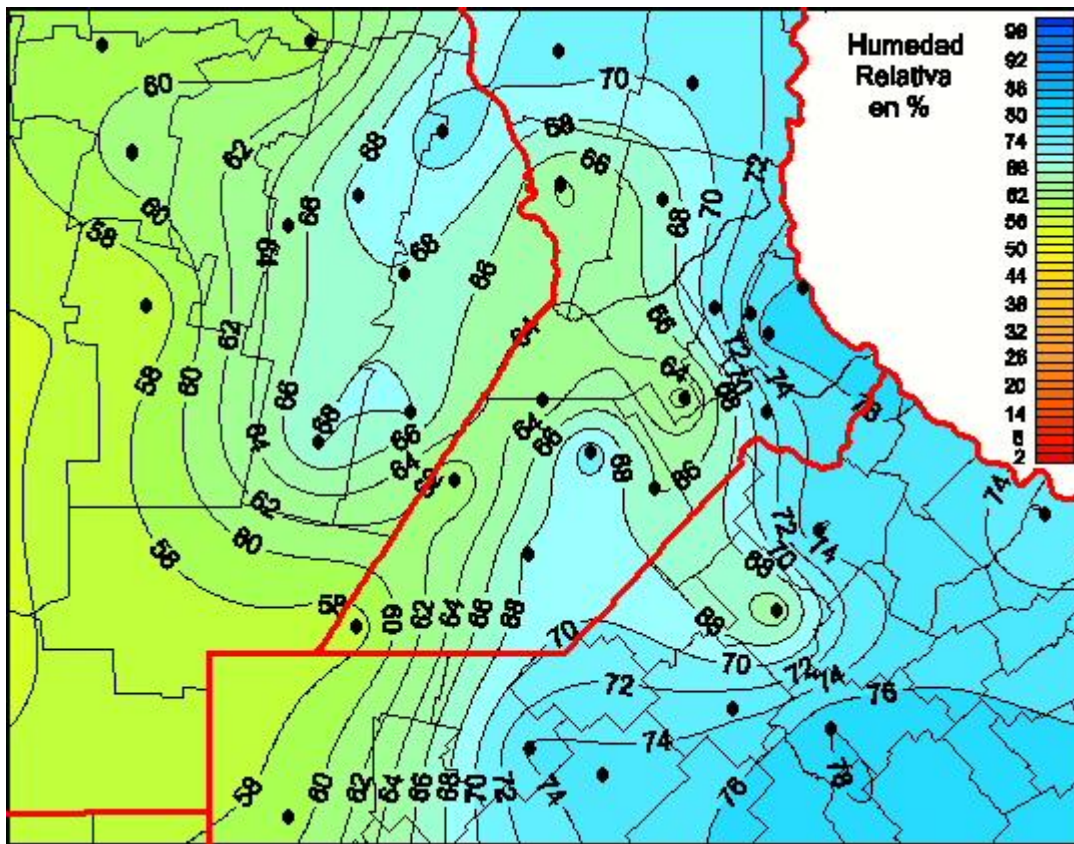

Humedad Relativa

Mapa de humedad relativa de las últimas 24 horas.
(Desde las 8:00AM hasta las 8:00AM). Se actualiza a las 10:00hs.