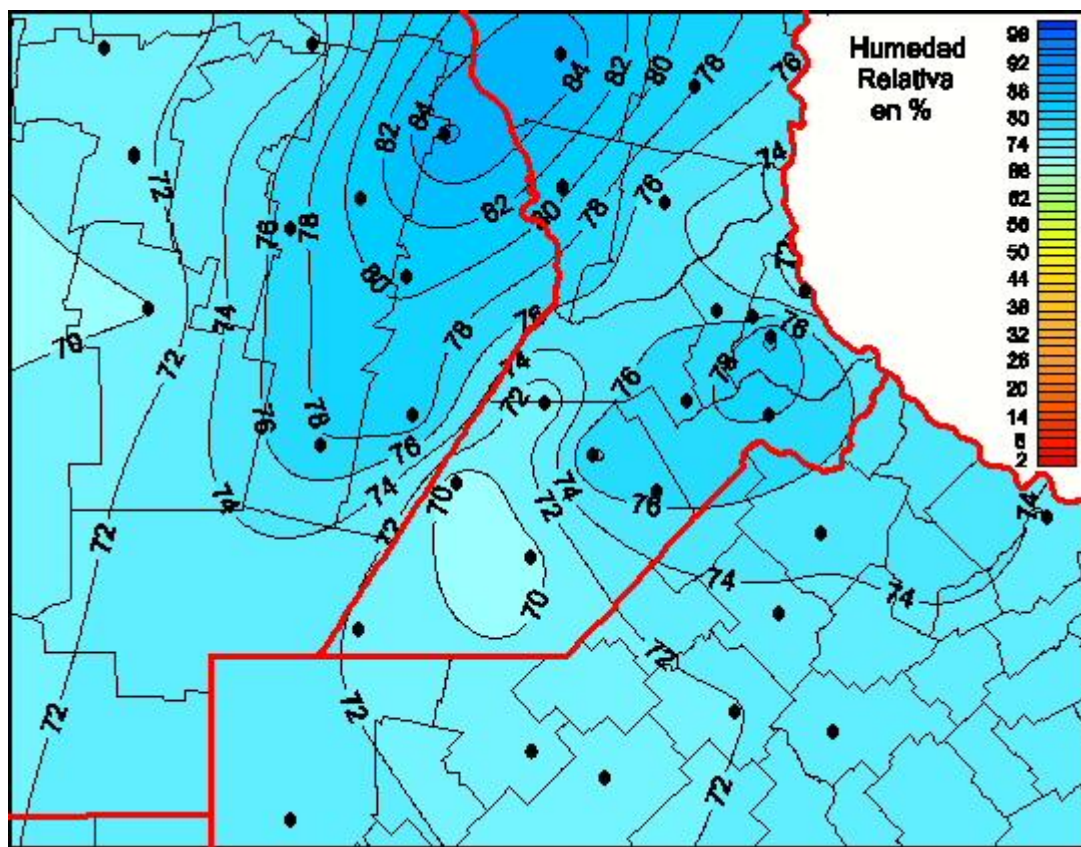

Humedad Relativa

Mapa de humedad relativa de las las últimas 24 horas.
(Desde las 8:00AM hasta las 8:00AM). Se actualiza a las 10:00hs.