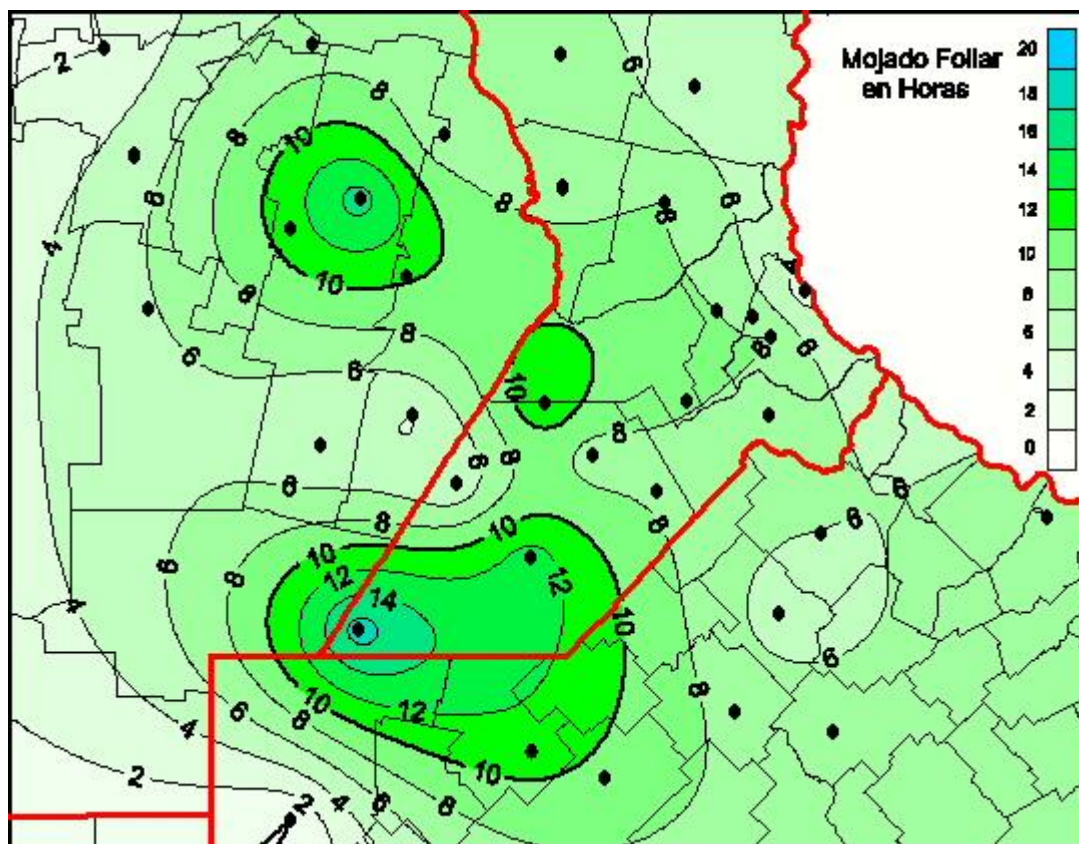

## Humedad de Hoja

Mapa de humedad de hoja de las últimas 24 horas.  
(Desde las 8:00AM hasta las 8:00AM). Se actualiza a las 10:00hs.