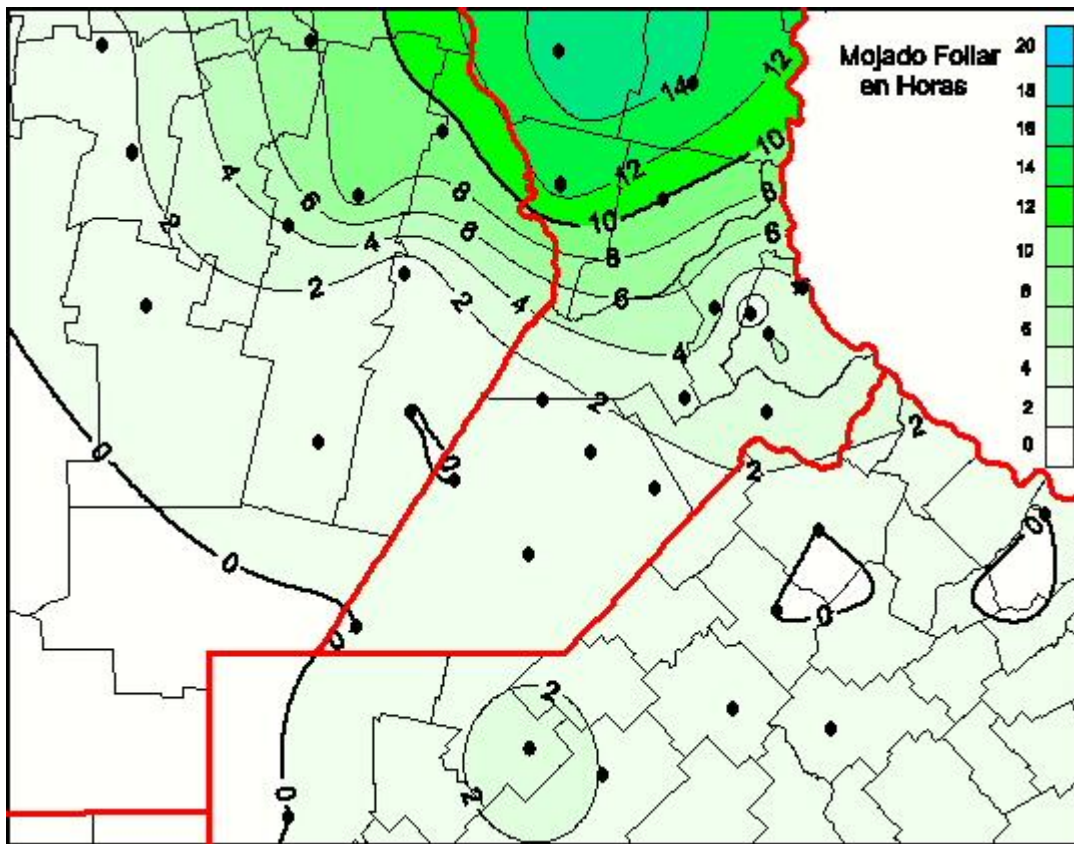

Humedad de Hoja

Mapa de humedad de hoja de las las últimas 24 horas.
(Desde las 8:00AM hasta las 8:00AM). Se actualiza a las 10:00hs.