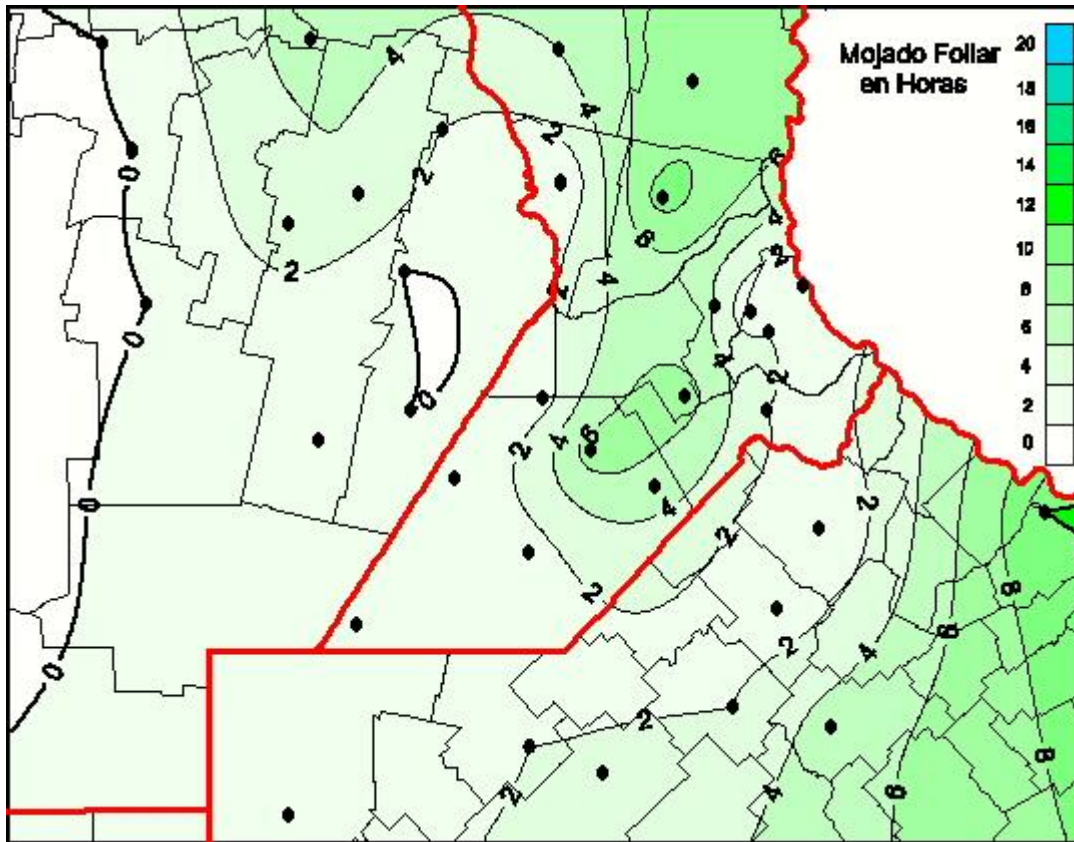

Humedad de Hoja

Mapa de humedad de hoja de las las últimas 24 horas.
(Desde las 8:00AM hasta las 8:00AM). Se actualiza a las 10:00hs.