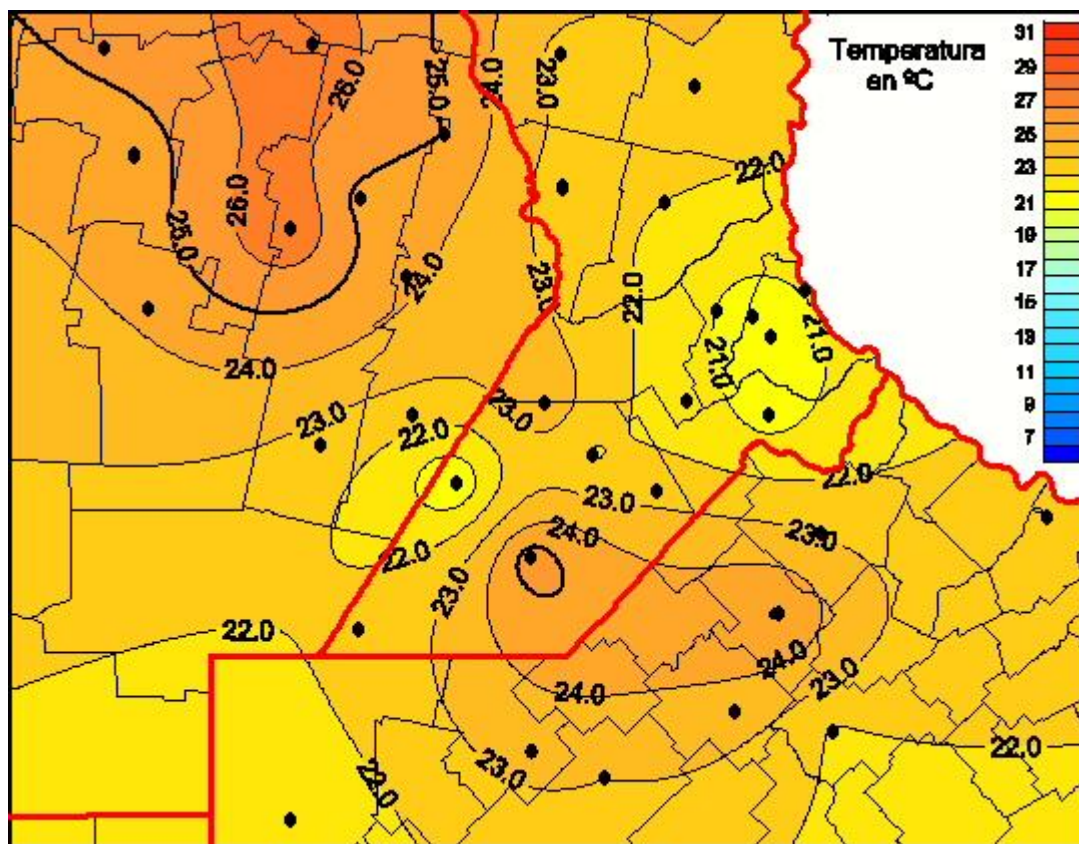

Temperaturas Medias

Mapa de temperaturas medias de las últimas 24 horas.
(Desde las 8:00AM hasta las 8:00AM). Se actualiza a las 10:00hs.