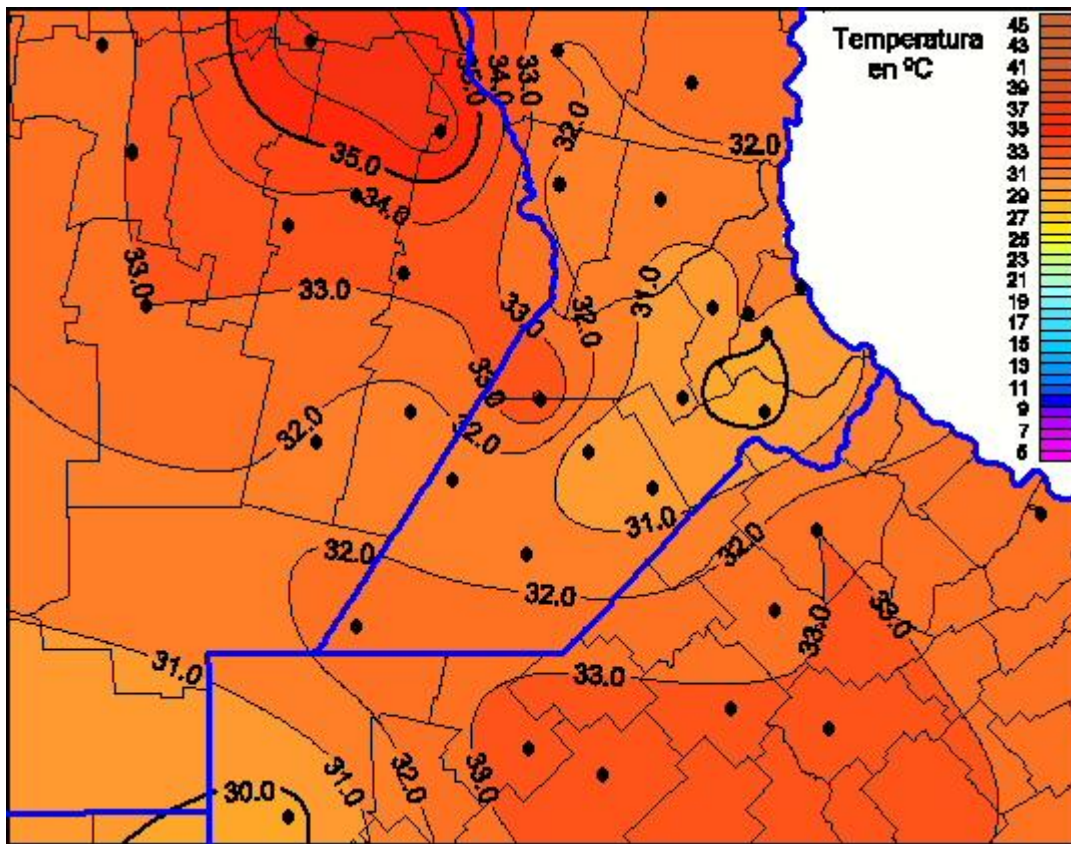

Temperaturas Máximas

Mapa de temperaturas máximas de las últimas 72 horas.
(Desde las 8:00AM hasta las 8:00AM). Se actualiza a las 10:00hs.