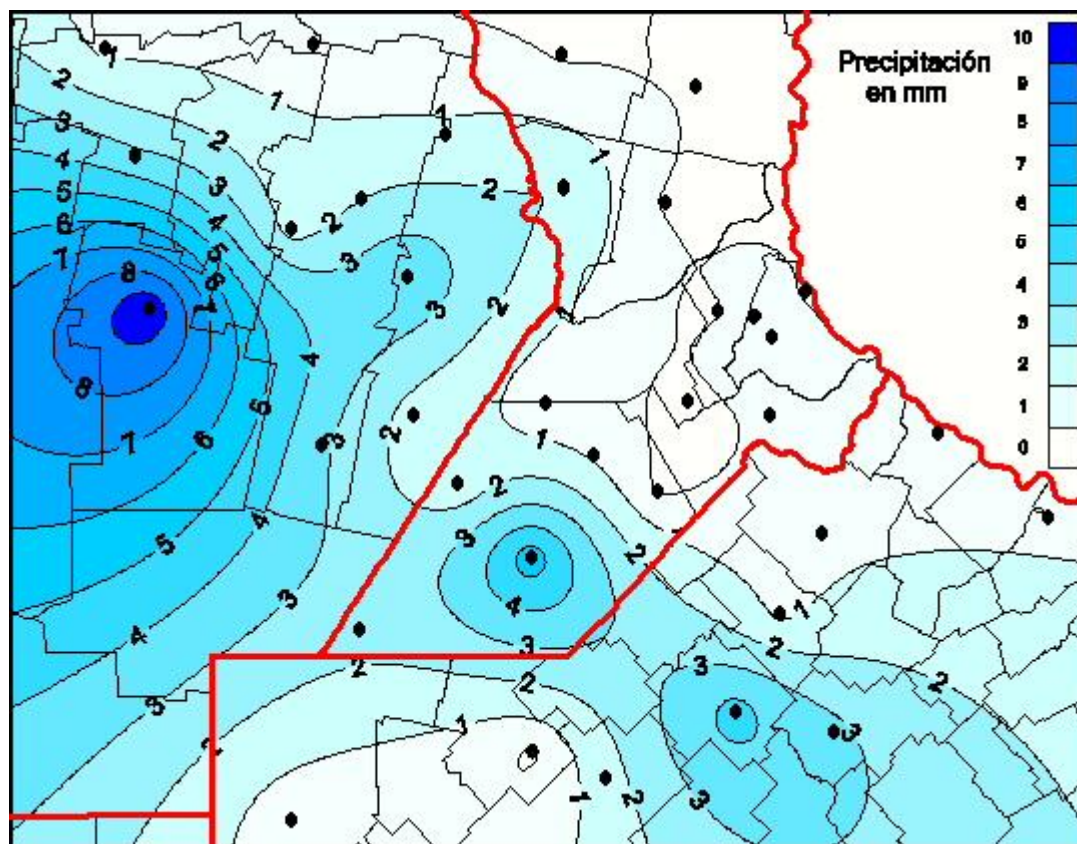

## Lluvias

Mapa de precipitación acumulada en las últimas 96 horas.  
(Desde las 8:00AM hasta las 8:00AM). Se actualiza a las 10:00hs.