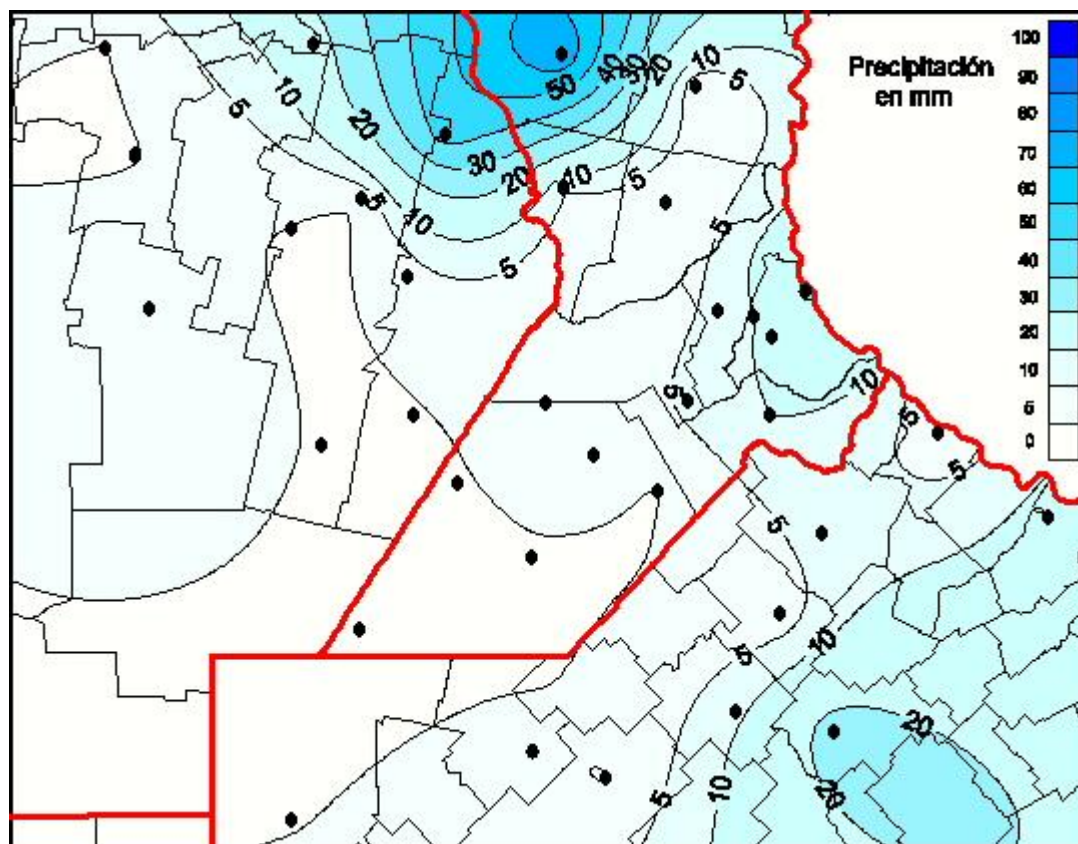

Lluvias

Mapa de precipitación acumulada en las últimas 120 horas.
(Desde las 8:00AM hasta las 8:00AM). Se actualiza a las 10:00hs.