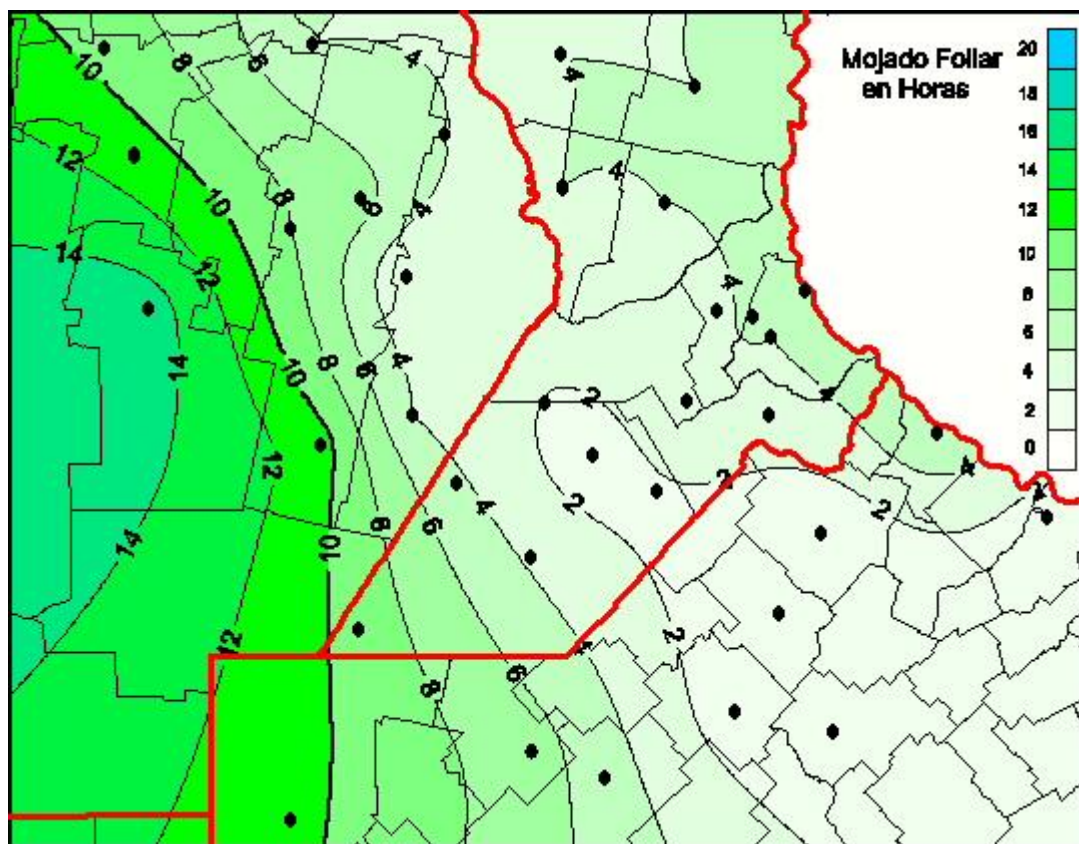

Humedad de Hoja

Mapa de humedad de hoja de las las últimas 24 horas.
(Desde las 8:00AM hasta las 8:00AM). Se actualiza a las 10:00hs.