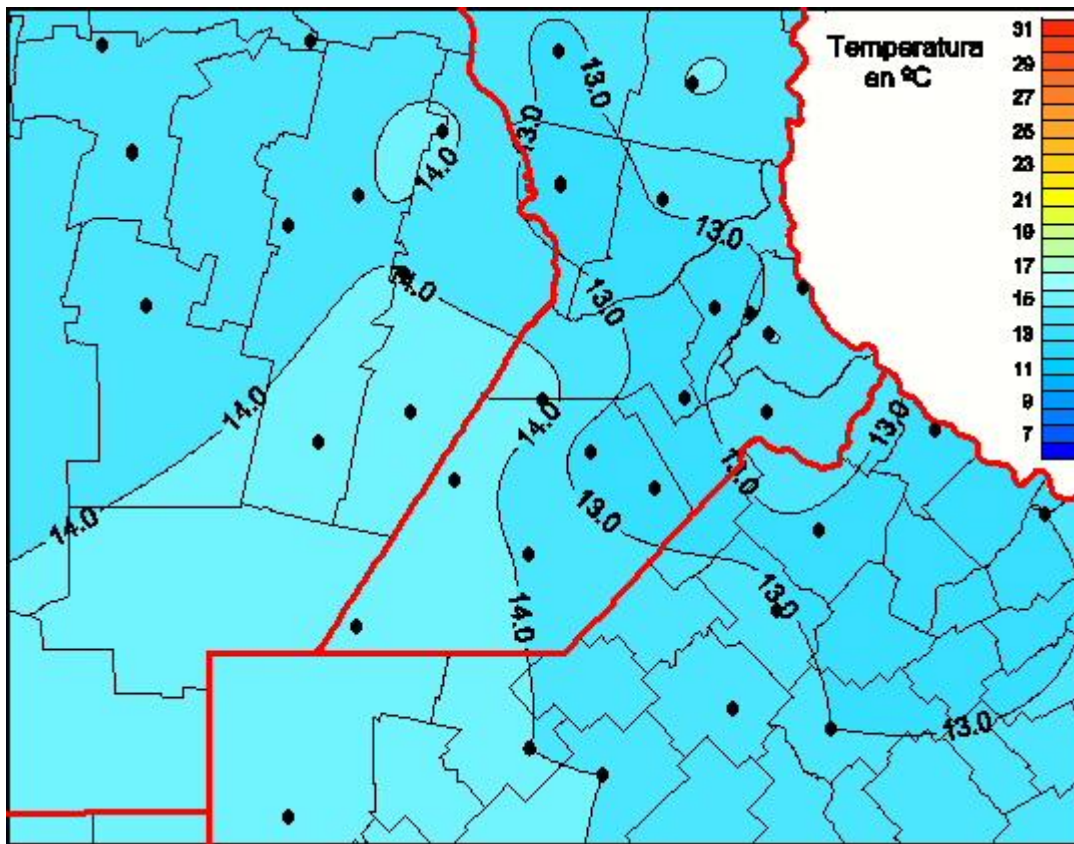

## Temperaturas Medias

Mapa de temperaturas medias de las las últimas 24 horas.  
(Desde las 8:00AM hasta las 8:00AM). Se actualiza a las 10:00hs.