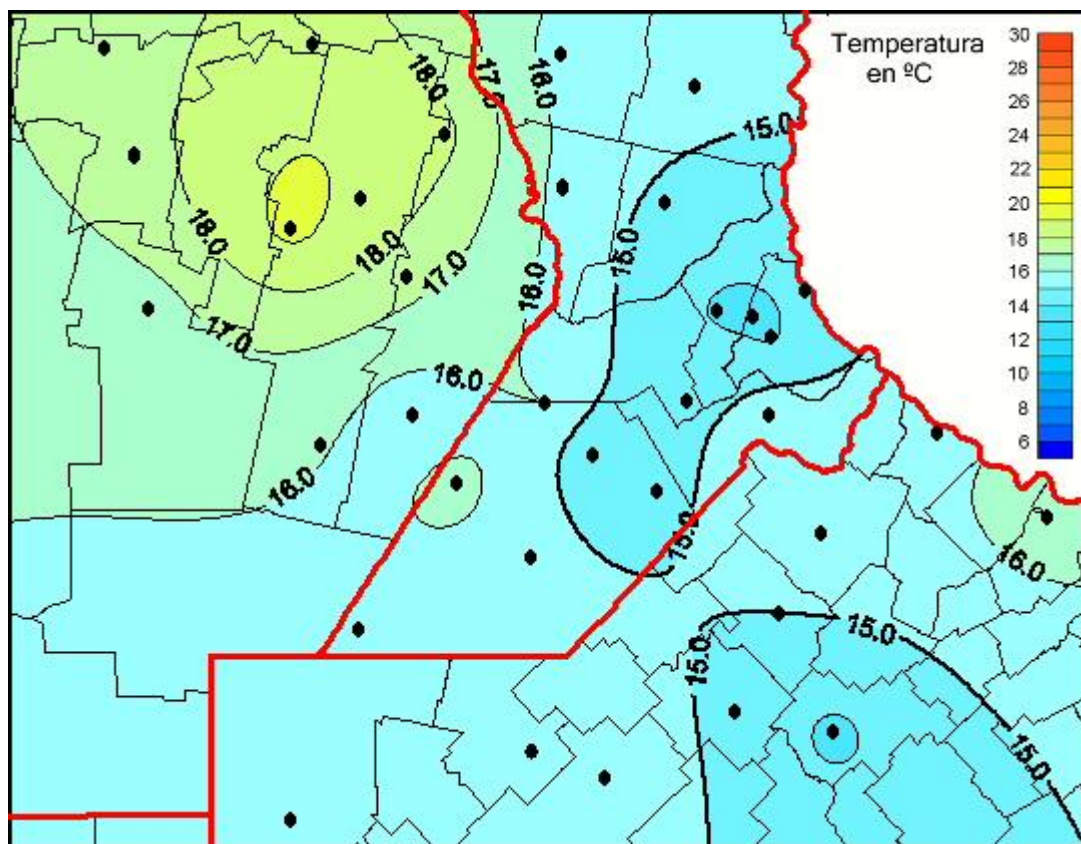

Temperaturas Medias

Mapa de temperaturas medias de las últimas 24 horas.
(Desde las 8:00AM hasta las 8:00AM). Se actualiza a las 10:00hs.