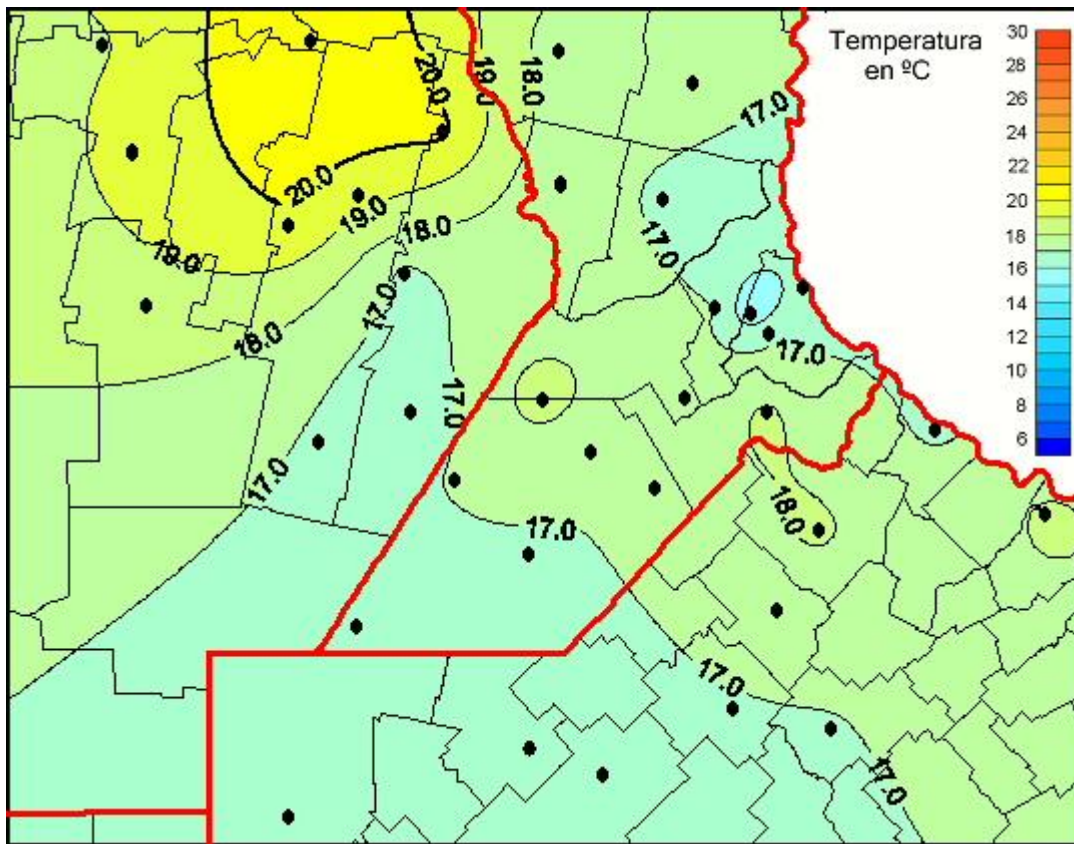

# Temperaturas Medias

Mapa de temperaturas medias de las últimas 24 horas.  
(Desde las 8:00AM hasta las 8:00AM). Se actualiza a las 10:00hs.