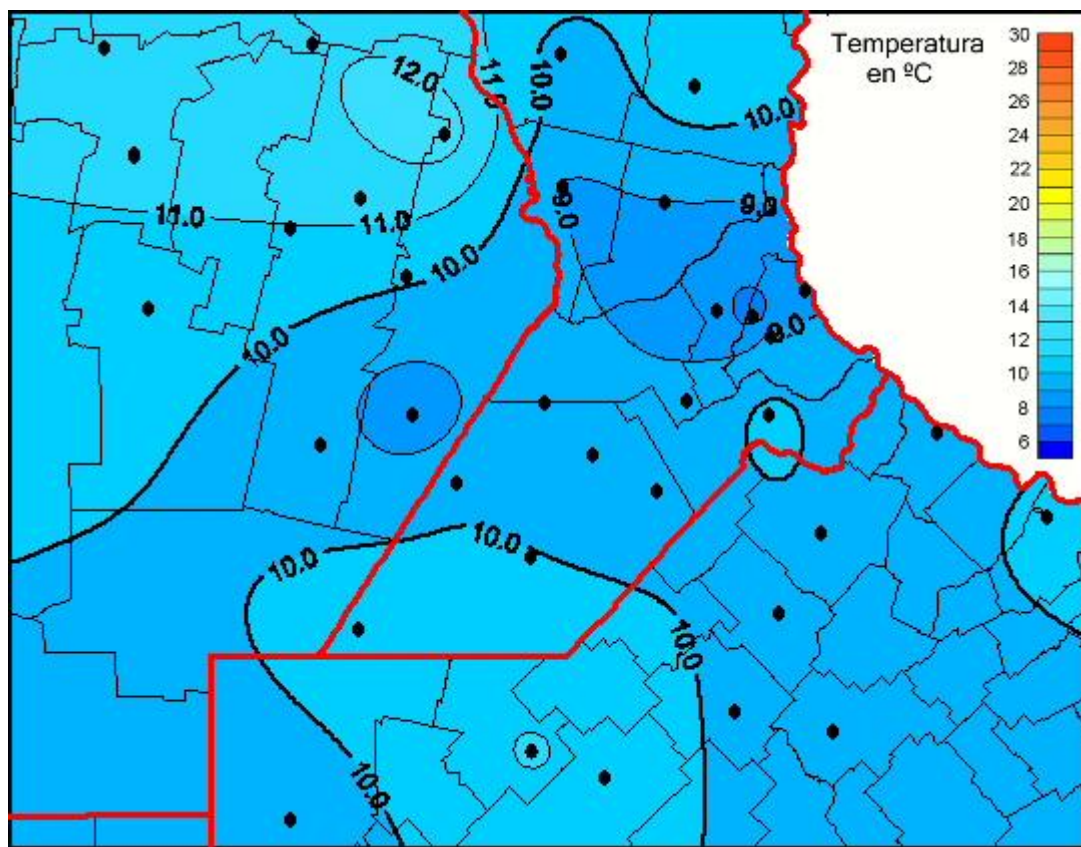

## Temperaturas Medias

Mapa de temperaturas medias de las las últimas 24 horas.  
(Desde las 8:00AM hasta las 8:00AM). Se actualiza a las 10:00hs.