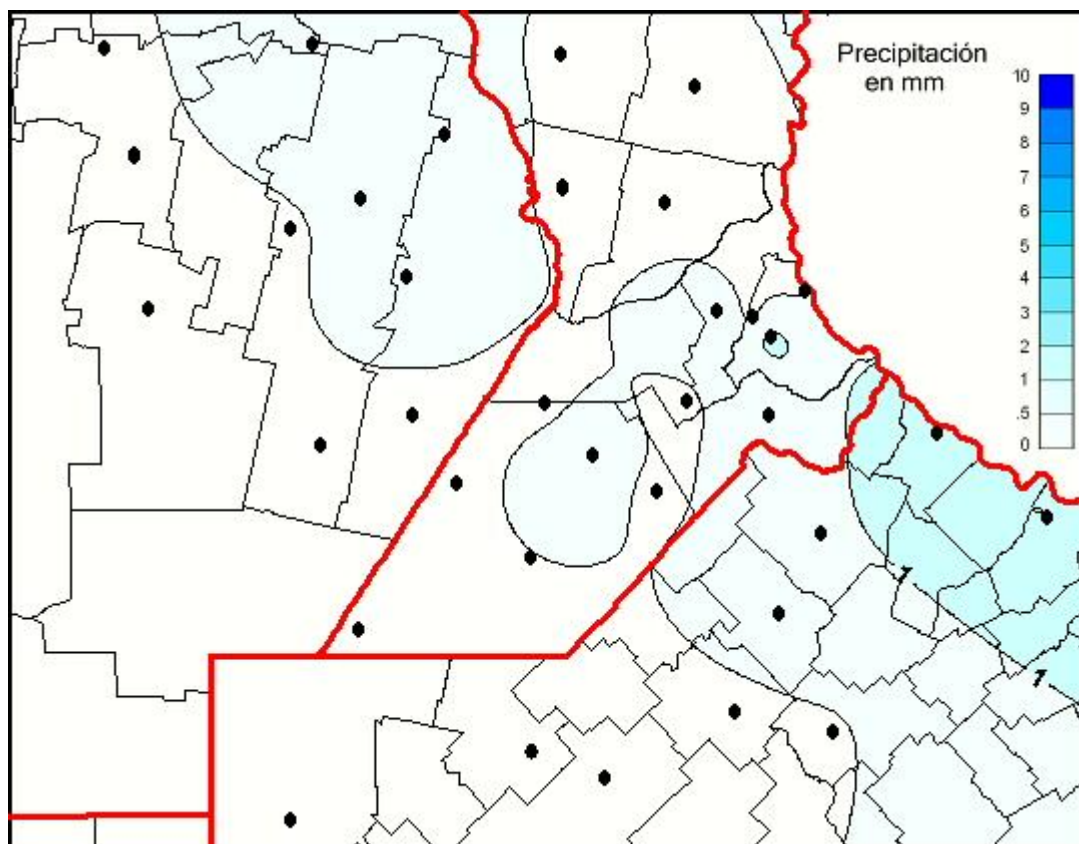

Lluvias

Mapa de precipitación acumulada en las últimas 72 horas.
(Desde las 8:00AM hasta las 8:00AM). Se actualiza a las 10:00hs.