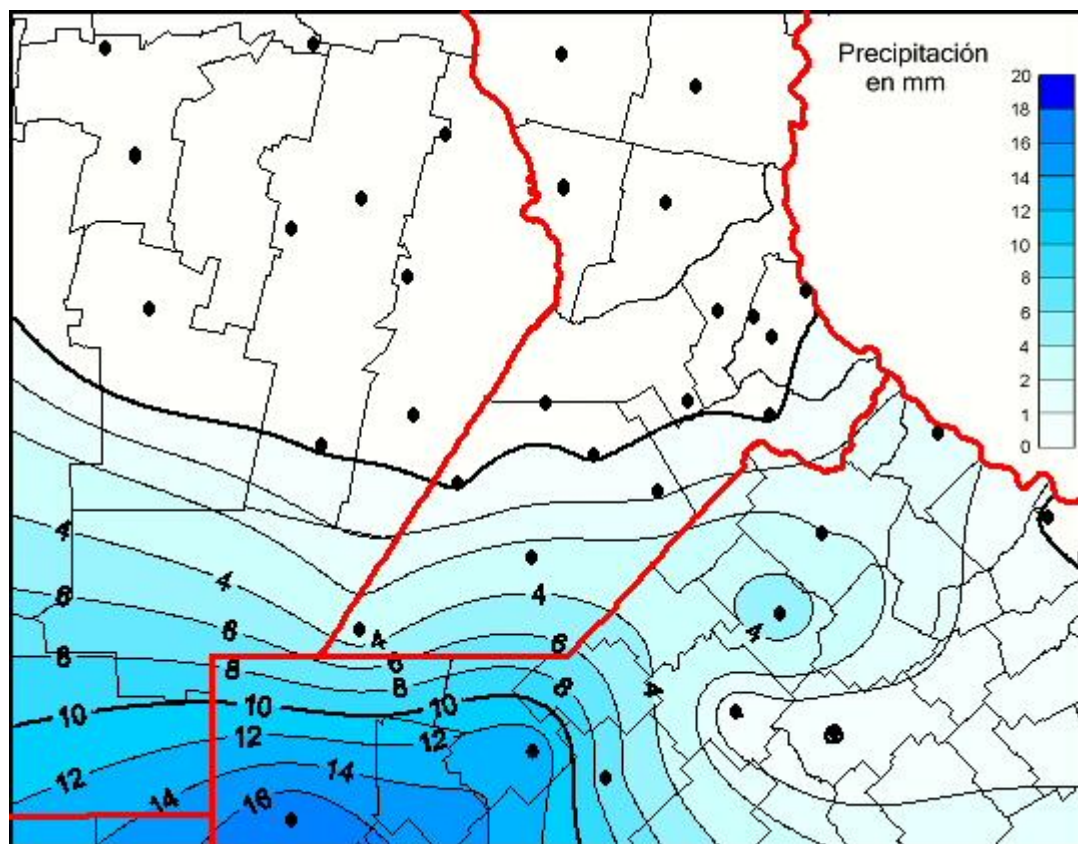

Lluvias

Mapa de precipitación acumulada en las últimas 72 horas.
(Desde las 8:00AM hasta las 8:00AM). Se actualiza a las 10:00hs.