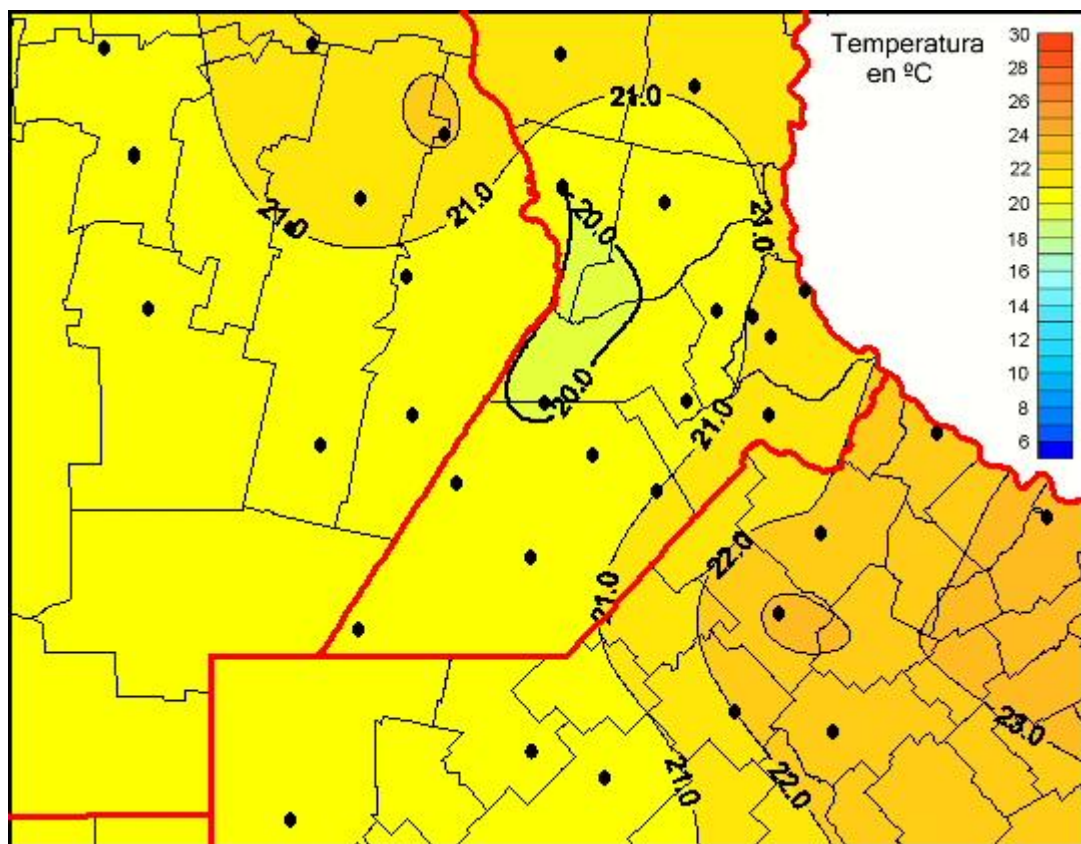

Temperaturas Medias

Mapa de temperaturas medias de las las últimas 24 horas.
(Desde las 8:00AM hasta las 8:00AM). Se actualiza a las 10:00hs.