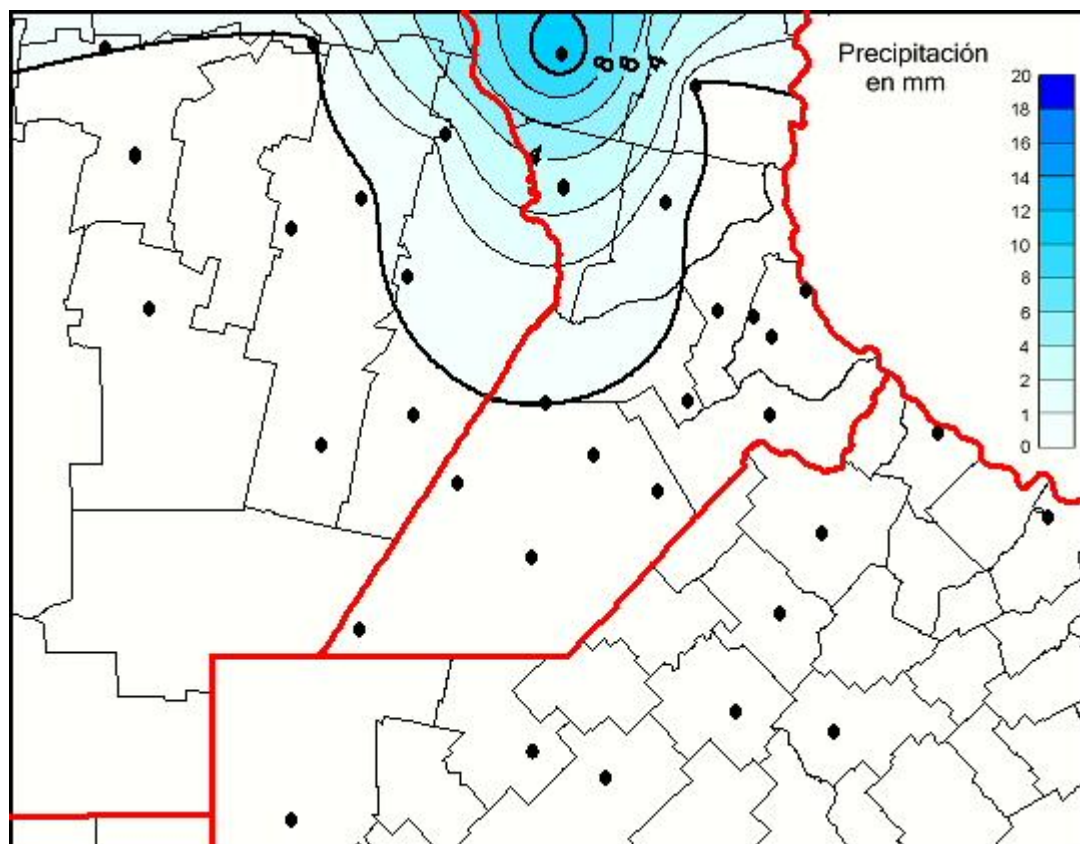

Lluvias

Mapa de precipitación acumulada en las últimas 24 horas.
(Desde las 8:00AM hasta las 8:00AM). Se actualiza a las 10:00hs.